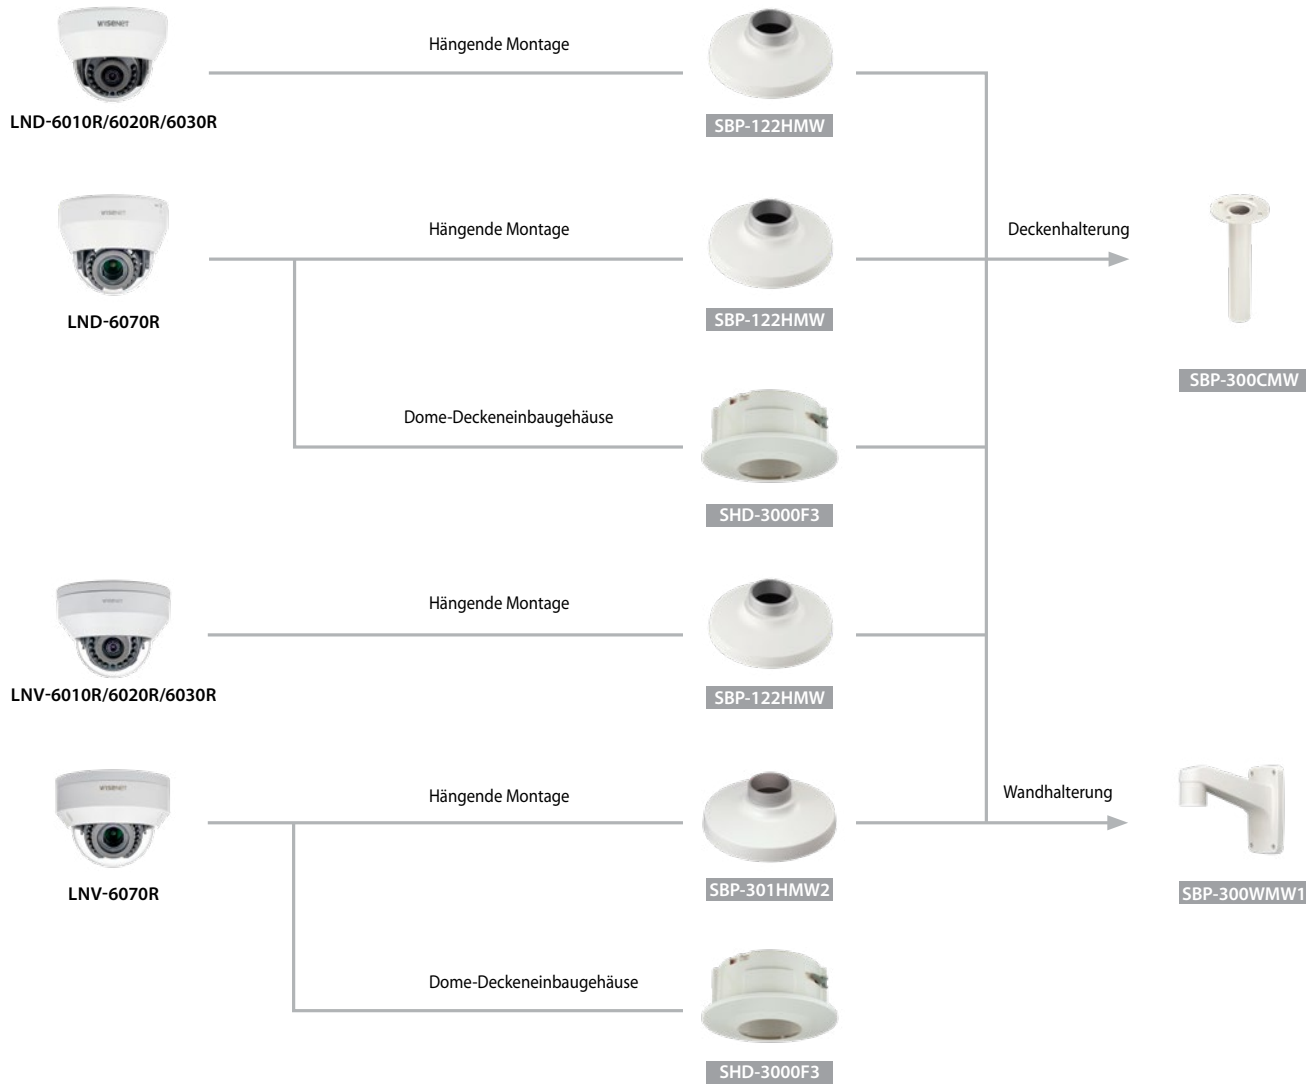

Echtes WDR (120 dB)

Die in den Kameras der Wisenet L-Serie integrierte echte WDR-Funktion erzeugt natürliche Bilder ohne Bildverluste, selbst unter schwierigen Bedingungen wie beispielsweise ein hellerer Hintergrund als das eigentliche Objekt oder falls ein Bild aufgrund von starkem Licht durch Schatten verdunkelt ist oder falls es eine große Lücke in der Bildschirmhelligkeit gibt. Darüber hinaus reduziert die echte WDR-Funktion die Auswirkungen von Bewegungsunschärfe, was eine allgemeine Schwäche konventioneller WDR-Technologien ist.

Verbesserte Bandbreiteneffizienz mit WiseStream II

WiseStream II ist eine erweiterte, auf Bewegungsanalyse basierende Komprimierungstechnologie, die bei Erhalt der Videoqualität die benötigte Datenmenge um bis zu 99 % reduziert. WiseStream II reduziert Rauschen und minimiert die Bildqualitätsverluste.

WiseStream II AUS 7162 kbit/s
WiseStream II AN : 1685 kbit/s

WiseStream II AUS 7434 kbit/s
WiseStream II AN : 3822 kbit/s

Hallway View

In vertikalen Umgebungen, wie zum Beispiel Korridoren, Fluren, Tunneln oder Gängen, fokussieren konventionelle, horizontale Videos auf unnötige Randbereiche und verbrauchen so unnötig viel Bandbreite und Speicherkapazität.

Der Hallway View bietet ein 3:4 oder 9:16 Seitenverhältnis und erzeugt ein vertikal orientiertes Video für maximale Bildqualität an engen Standorten.

Zubehör-Konfiguration

LND-6070R

2MP-Netzwerk-IR-Domekamera