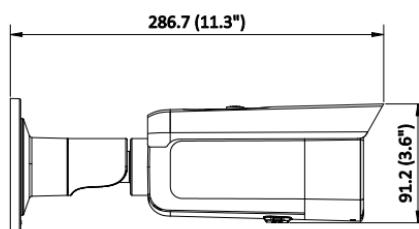

## ▪ Abmessungen

Unit:mm (inch)

▪ **Zubehör**

▪ **Optional erhältlich**

DS-1275ZJ-S-SUS	DS-1275ZJ-SUS	DS-1260ZJ	DS-1276ZJ-SUS
			

▪ **Installationsmethoden**

Vertikale Mastmontage DS-1275ZJ-S-SUS	Vertikale Mastmontage DS-1275ZJ-SUS	Junction Box DS-1260ZJ	Eckmontage DS-1276ZJ-SUS
			