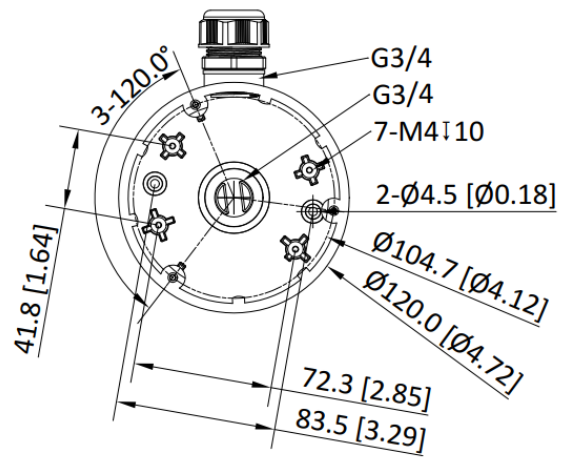

DS-1280ZJ-DM46-Y

Anschlussbox

Hauptmerkmale

- Anschlussbox
- Aluminiumlegierung
- Weiß

Spezifikationen

Modell	DS-1280ZJ-DM46-Y
Beschreibung	Installationsbox
Bauform	Weiß
Material	Metall
Abmessungen	157,4 mm × 120 mm × 40,2 mm (6,2" × 4,72" × 1,58")
Gewicht	ca. 250 g
Max. Tragfähigkeit	Ca. 3 kg (6,61 lb.)

Verfügbare Modelle

DS-1280ZJ-DM46-Y

Abmessungen

Unit: mm [inch]

SCALE	1:1
-------	-----