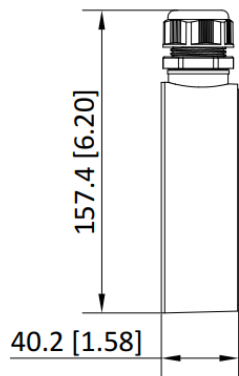

DS-1280ZJ-DM46-Y

Anschlussbox

Hauptmerkmale

- Anschlussbox
- Aluminiumlegierung
- Weiß

Spezifikationen

Modell	DS-1280ZJ-DM46-Y
Beschreibung	Installationsbox
Bauform	Weiß
Material	Metall
Abmessungen	157,4 mm × 120 mm × 40,2 mm (6,2" × 4,72" × 1,58")
Gewicht	ca. 250 g
Max. Tragfähigkeit	Ca. 3 kg (6,61 lb.)

Verfügbare Modelle

DS-1280ZJ-DM46-Y

Abmessungen

Unit: mm [inch]

SCALE	1:1
-------	-----