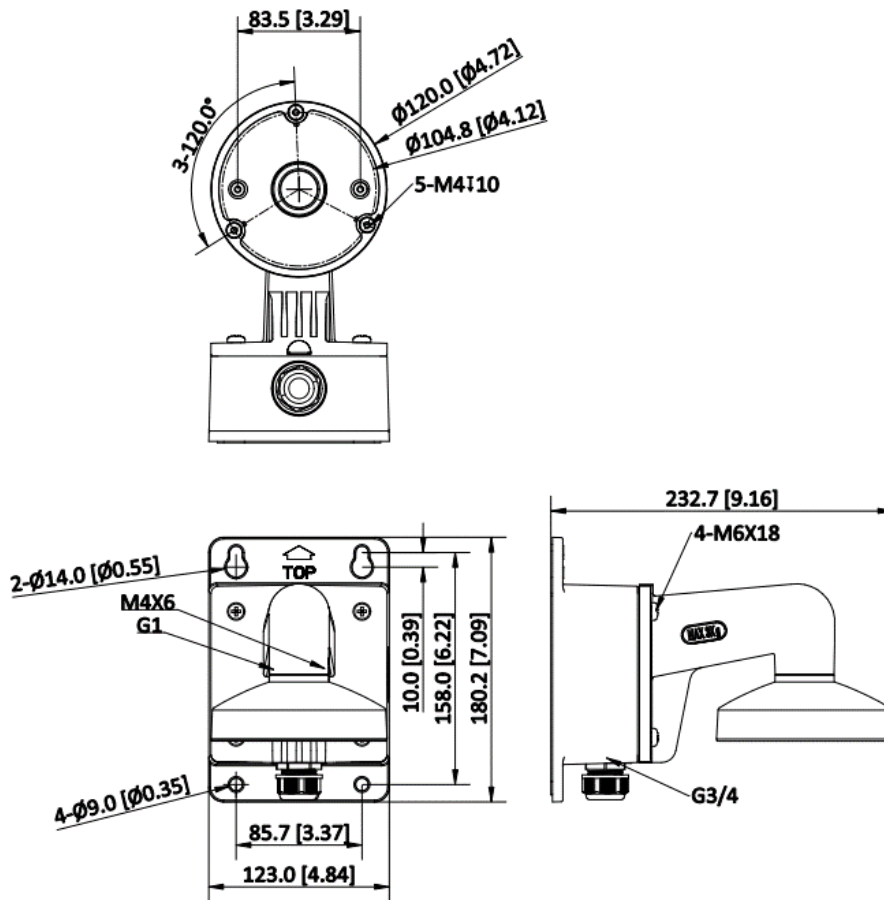

### Wandhalterung

### Hauptmerkmale

- Wandhalterung für Mini-Dome-Kamera
- Mit Abzweigdose
- Aluminiumlegierung
- Hikvision Black

### Spezifikationen

Modell	DS-1272ZJ-120B-Y (Schwarz)
Gewicht	ca. 1225 g (2,70 lb)
Bauform	Hikvision Black
Material	Metall
Abmessungen	123 mm × 180,2 mm × 232,7 mm (4,84" × 7,09" × 9,16")
Max. Tragfähigkeit	Ca. 3 kg (6,61 lb.)

### Verfügbare Modelle

DS-1272ZJ-120B-Y (Schwarz)

**Abmessungen**

**Unit: mm [inch]**