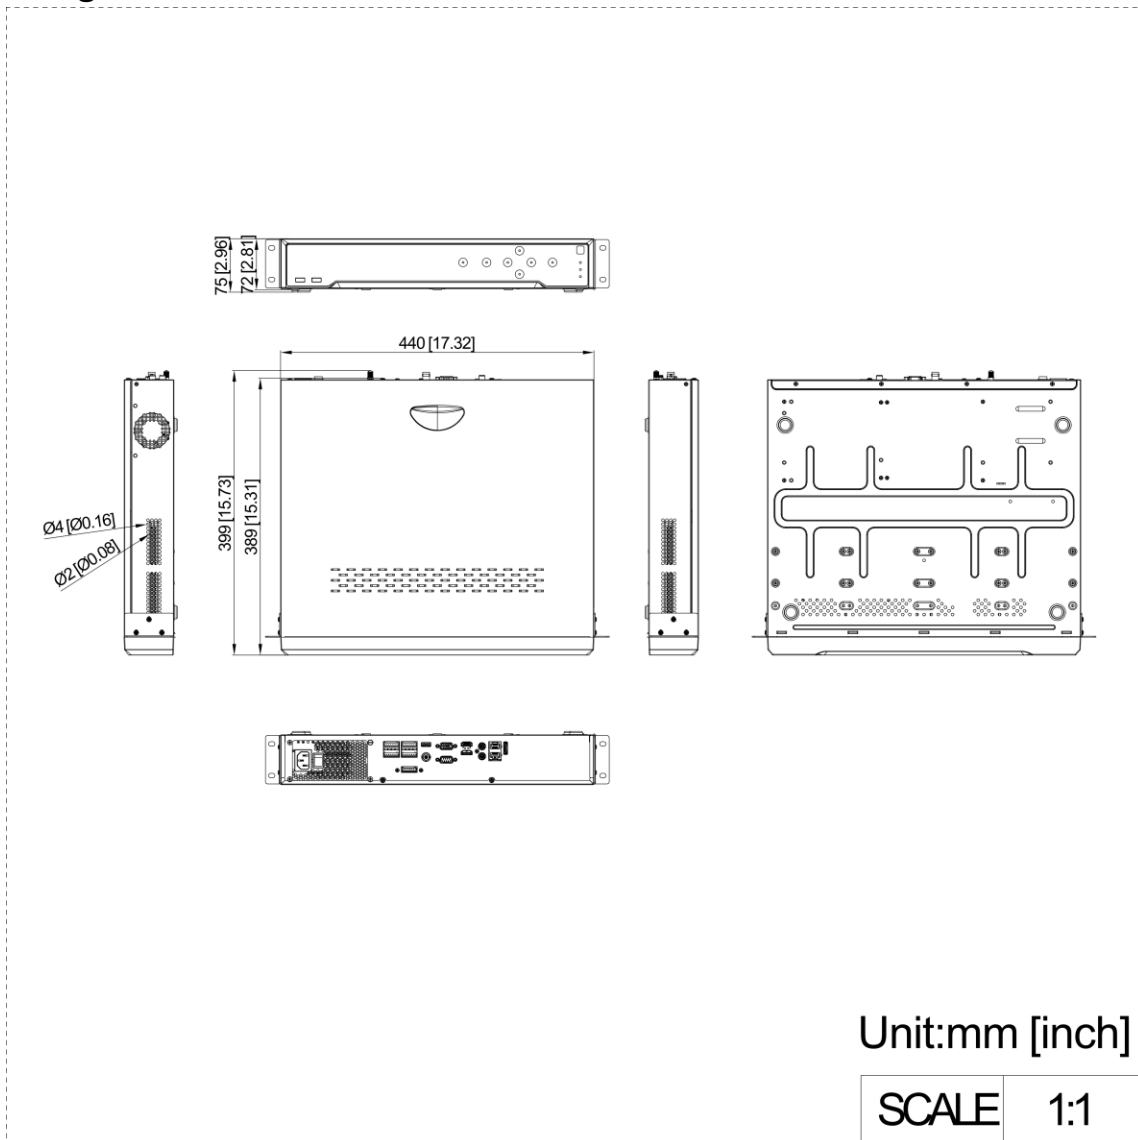

## ▪ Anschlüsse

Nr.	Beschreibung	Nr.	Beschreibung
1	eSATA	7	USB 3.0 Schnittstelle
2	LAN 1 und LAN 2 Schnittstellen	8	FBAS-Videoausgang
3	Audioeingang und Audioausgang	9	Alarm-Eingang, Alarm-Ausgang, RS-485, Ctrl 12V und DC 12V
4	HDMI 1 und HDMI 2 Anschlüsse	10	ERDUNG
5	VGA-Ausgang	11	100 bis 240 VAC Stromversorgung
6	Serielle RS-232-Schnittstelle	12	Ein- / Ausschalter

## ▪ Verfügbare Modelle

DS-7732NI-M4

▪ Abmessungen