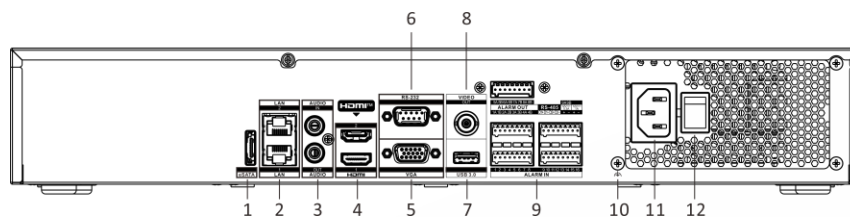

Strg 12V	Steuerbare 12 V DC, 1 A Stromausgang für externes Alarmgerät; Die Stromversorgung wird eingeschaltet, wenn der Alarmausgang ausgelöst wird. *: Die Strg 12V Leistung wird durch Alarmausgang 9 gesteuert.
DC 12V	12 V DC, 1 A Ausgangsleistung
Allgemein	
Stromversorgung	100 bis 240 V AC, 50 bis 60 Hz
Stromverbrauch	≤ 15 W (ohne HDD)
Betriebstemperatur	-10°C bis 55°C
Betriebsfeuchtigkeit	Von 10 % bis 90 %
Gehäuse	19-Zoll-Rack montiertes 1.5U Chassis
Abmessungen (B x H x T)	440 × 389 × 72 mm (17,3" × 15,3" × 2,8")
Gewicht	≤ 5 kg (ohne HDD, 11 lb.)
Zertifizierung	
FCC	Teil 15 Unterabschnitt B, ANSI C63.4-2014
CE	EN 55032:2015+A1:2020, ENIEC61000-3-2:2019+A1:2021, EN 61000-3-3:2013+A1:2019, EN 50130-4:2011+A1:2014, EN 55035:2017+A11:2020

▪ Anschlüsse

Nr.	Beschreibung	Nr.	Beschreibung
1	eSATA	7	USB 3.0 Schnittstelle
2	LAN 1 und LAN 2 Schnittstellen	8	FBAS-Videoausgang
3	Audioeingang und Audioausgang	9	Alarm-Eingang, Alarm-Ausgang, RS-485, Ctrl 12V und DC 12V
4	HDMI 1 und HDMI 2 Anschlüsse	10	ERDUNG
5	VGA-Ausgang	11	100 bis 240 VAC Stromversorgung
6	Serielle RS-232-Schnittstelle	12	Ein- / Ausschalter

▪ Verfügbare Modelle

DS-7732NI-M4