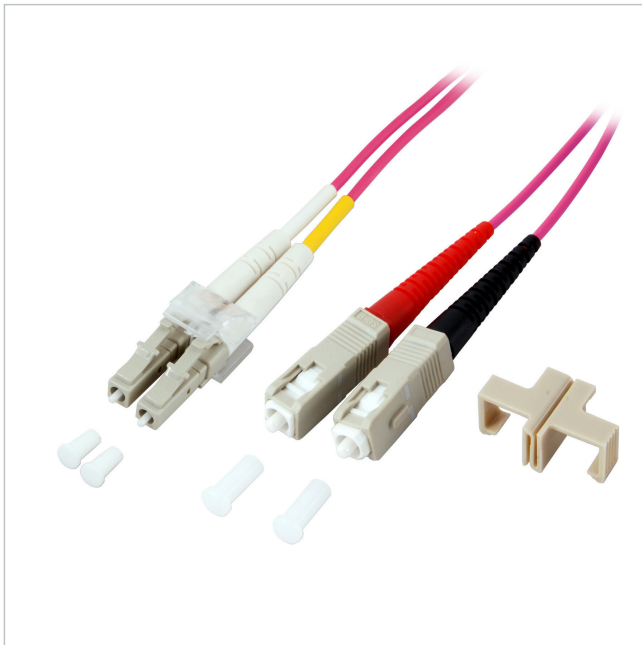

Jetrics jetrics Zubehör Kabel

SKU: 238615

Kopiervorlage

Main Features

Specifications

Product labeling:	
Manufacturer order number	238615

Your contact person

VIDEOR E. Hartig GmbH
Carl-Zeiss-Straße 8
63322 Rödermark
Germany