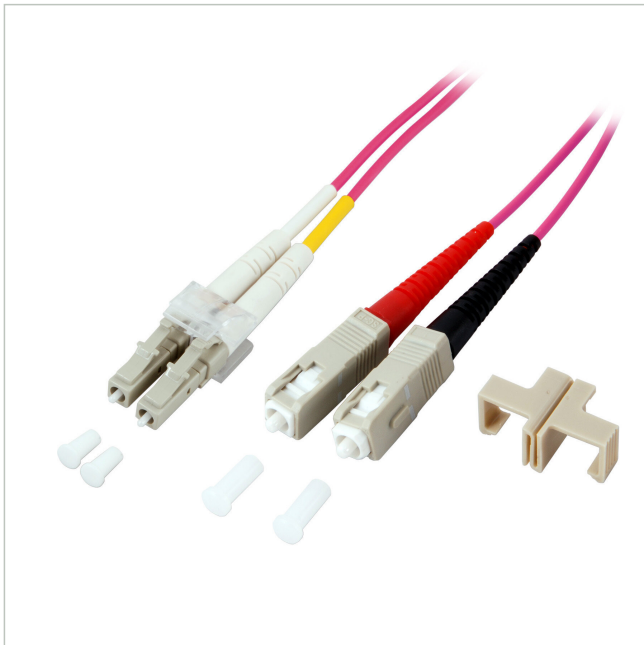

Jetrics jetrics Zubehör Kabel

SKU: 238615

Kopiervorlage

Main Features

Specifications

Product labeling:	
Manufacturer order number	238615

Your contact person

VIDEOR E. Hartig GmbH
Carl-Zeiss-Straße 8
63322 Rödermark
Germany