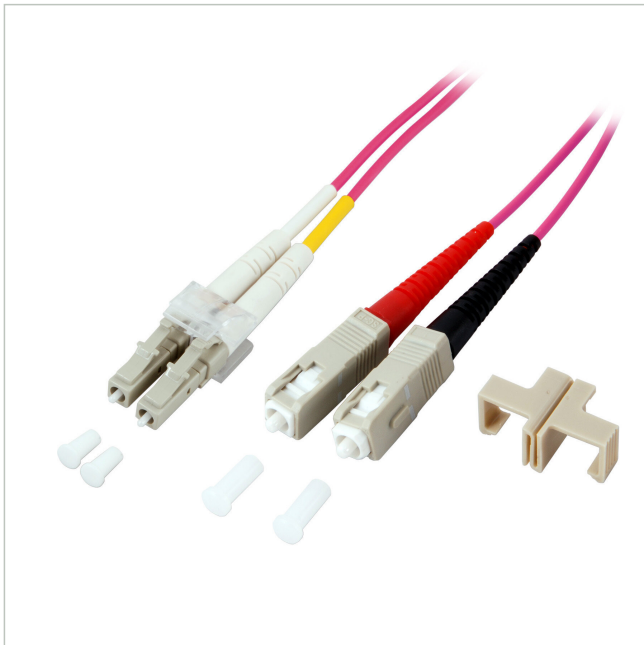

# Jetrics jetrics Zubehör Kabel

SKU: 238615

Kopiervorlage