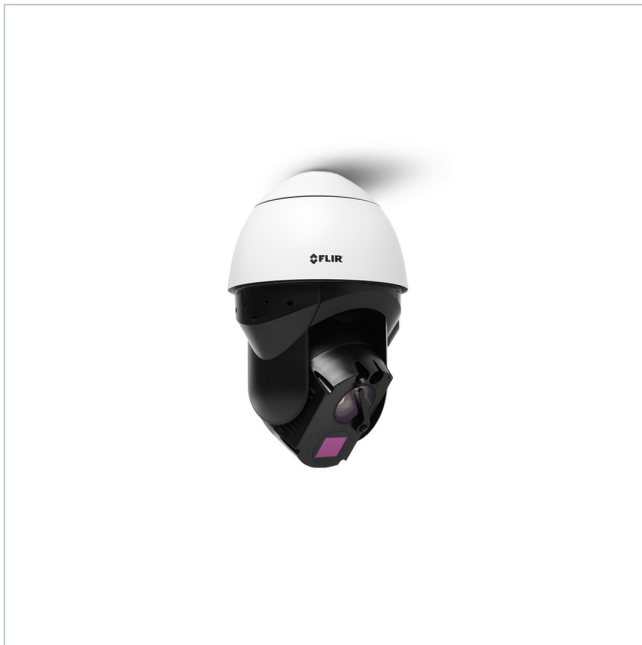

FLIR DX-606z

Artikelnummer: 246601

Wärmebild Netzwerk Kamera, Tag/Nacht, PTZ, 15 bis 75mm, 25Hz, 640x480

Hauptmerkmale

Scharfes und kontrastreiches Wärmebild

Optischer Thermozoom mit 15 bis 75mm

Visuelle 4K-Tag-/Nacht-Kamera

Volle PTZ-Funktionalität

Power over Ethernet

IR-Beleuchtung

Konzipiert für raue Umgebungsbedingungen

Schutzart IP66

Spezifikationen

Allgemeines	
Kameratyp	Bi-Spektral
Produktkennzeichnungen	
Hersteller-Nummer	427-0300-90-10
Serie	FLIR Elara DX Multispektral

Optionales Zubehör

Art. Nr.	Name	Produkt Beschreibung
227336	FLIR CX-CRNR-G3	90° Eckadapter für CX-xxx-G3, für Saros DM-Serie
227337	FLIR CX-ELBX-G3	Wandhalter mit Anschlussbox, für Saros DM-Serie, IP68