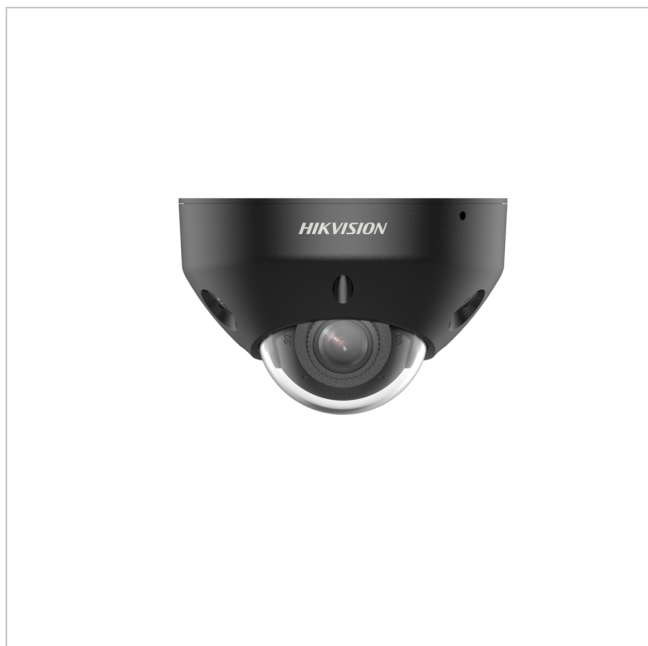

# Hikvision DS-2CD2583G2-LIS2U(2.8mm)(O-STD)/BLACK

Artikelnummer: 246414

Netzwerk Fix Mini Dome Kamera, 8MP, 2,8mm, AcuSense, Weißlicht, Infrarot, Mic, IP67, schwarz

## Hauptmerkmale

Hochwertige Bildqualität mit einer Auflösung von 8 MP

Klare Bildgebung bei starkem Gegenlicht dank 120 dB True-W

Acusense: Schwerpunkt auf der Erkennung von Personen und Effizienz H.265 auf Basis von Deep Learning

Smart Hybrid Light: Kombiniert IR- und Weißlicht sowie drei zusätzliche LED-Beleuchtung (IP67) sowie vandalismussicher (

-2U: Integriertes Array-Dual-Mikrofon für hochwertige Audioüberwachung in Echtzeit

## Spezifikationen

| Allgemeines       |   |
|-------------------|---|
| Vandalismusschutz | Ja  |
| Wischer           | Nein  |
| Audiokompression  | G.711, G.722, G.726                                 |
| Beleuchtung       | Infrarot, Weißlicht                                 |
| Farbe (Gehäuse)   | schwarz   |
| Farbe (Kuppel)    | klar  |
| Gehäuseart        | Aluminium   |
| Gehäusematerial   | Aluminium   |
| Kameratyp         | Domekamera  |
| Leistungsaufnahme | 6,5 W   |
| Montageart        | Deckenmontage, Eckmontage, Mastmontage, Wandmontage |