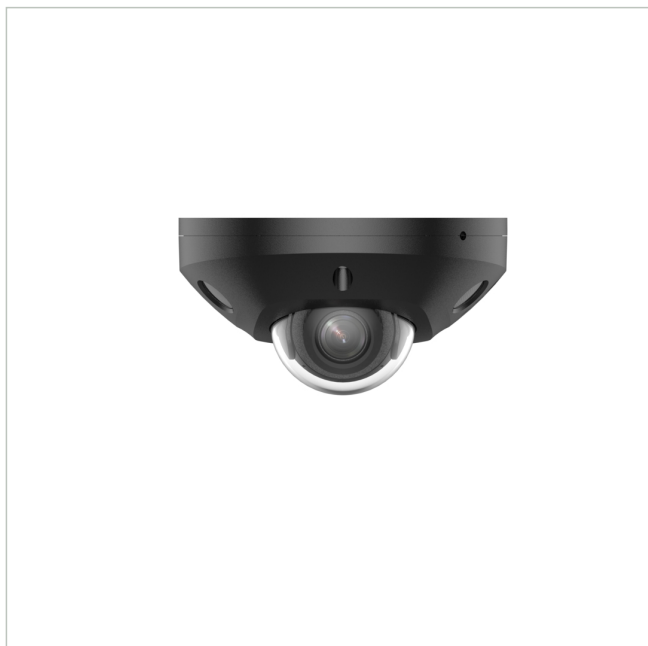

# Hikvision DS-2CD2543G2-LIS2U(2.8mm)(O-STD)/BLACK

Artikelnummer: 246410

Netzwerk Fix Mini Dome Kamera, 4MP, 2,8mm, AcuSense, Weißlicht, Infrarot, Mic, IP67, schwarz

## Hauptmerkmale

Hochwertige Bildqualität mit einer Auflösung von 4 MP

Klare Bildgebung bei starkem Gegenlicht dank 120 dB True-W

Acusense: Schwerpunkt auf der Erkennung von Personen und Effizienz auf Basis von Deep Learning

Effiziente H.265 auf Basis von Deep Learning

Smart Hybrid Light: Kombiniert IR- und Weißlicht sowie drei zusätzliche LED-Beleuchtungen (IP67) sowie vandalismussicher (

Wasserdicht und staubgeschützt (IP67) sowie vandalismussicher (

## Spezifikationen

Allgemeines	
Vandalismusschutz	Ja
Wischer	Nein
Audiokompression	G.711, G.722, G.726
Beleuchtung	Infrarot, Weißlicht
Farbe (Gehäuse)	schwarz
Farbe (Kuppel)	klar
Gehäuseart	Aluminium
Gehäusematerial	Aluminium
Kameratyp	Domekamera
Leistungsaufnahme	7 W
Montageart	Deckenmontage, Eckmontage, Mastmontage, Wandmontage