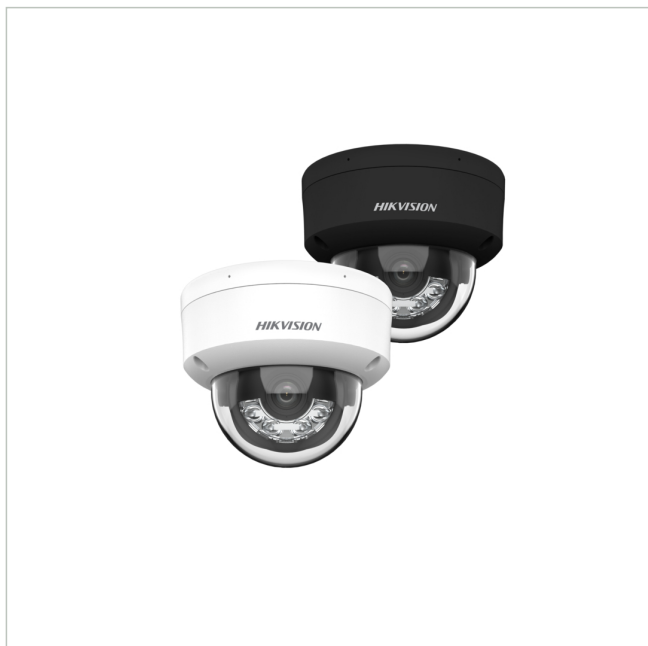

Hikvision DS-2CD2143G2-LIS2U(4mm)(O-STD)

Artikelnummer: 246384

Netzwerk Fix Dome Kamera, 4MP, 4mm, AcuSense, Weißlicht, Infrarot, Mic, IP67, weiß

Hauptmerkmale

Hochwertige Bildqualität mit einer Auflösung von 4 MP

Klare Bildgebung bei starkem Gegenlicht dank 120 dB True-W

Acusense: Schwerpunkt auf der Erkennung von Personen und Effizienz auf Basis von Deep Learning

Smart Hybrid Light: Kombiniert IR- und Weißlicht sowie 4 zusätzliche LEDs für Nachtsicht (IP67) sowie vandalismussicher (IK10)

-2U: Integriertes Dual-Mikrofon-Array für hochwertige Audioüberwachung in Echtzeit

Spezifikationen

Allgemeines	
Audiokompression	G.711, G.722, G.726
Beleuchtung	Infrarot, Weißlicht
Farbe (Gehäuse)	weiß
Gehäuseart	Aluminium
Gehäusematerial	Aluminium
Kameratyp	Domekamera
Leistungsaufnahme	8,5 W
Montageart	Deckenmontage, Eckmontage, Mastmontage, Wandmontage
ONVIF	ONVIF Profile G, ONVIF Profile S
Power over Ethernet	IEEE 802.3af
Schutzart	IP67