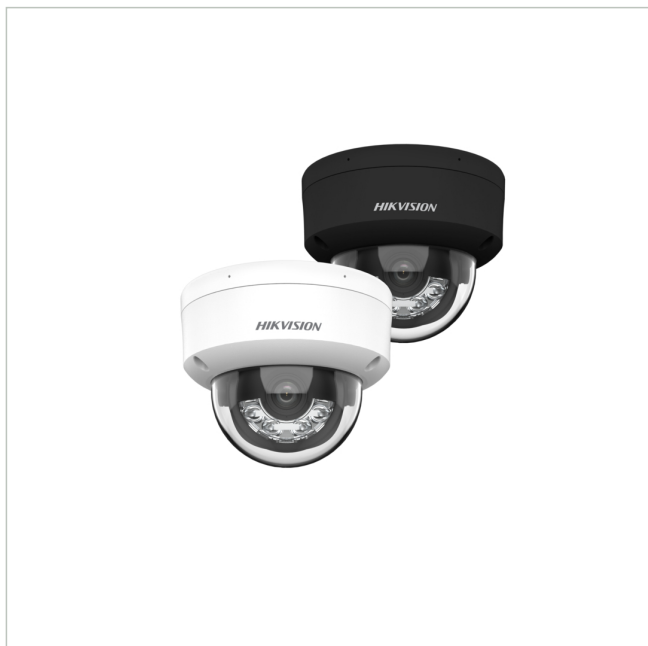

# Hikvision DS-2CD2143G2-LIS2U(2.8mm)(O-STD)

Artikelnummer: 246382

Netzwerk Fix Dome Kamera, 4MP, 2,8mm, AcuSense, Weißlicht, Infrarot, Mic, IP67, weiß

## Hauptmerkmale

Hochwertige Bildqualität mit einer Auflösung von 4 MP

Klare Bildgebung bei starkem Gegenlicht dank 120 dB True-WDR

Acusense: Schwerpunkt auf der Erkennung von Personen und Fahrzeugen auf Basis von Deep Learning

Effiziente H.265 auf Basis von Deep Learning

Smart Hybrid Light: Kombiniert IR- und Weißlicht sowie 4 zusätzliche LEDs für Nachtsicht (IP67) sowie vandalismussicher (IK10)

Ätzsichere Beschichtung (IP67) sowie vandalismussicher (IK10)

## Spezifikationen

Allgemeines	
Audiokompression	G.711, G.722, G.726
Beleuchtung	Infrarot, Weißlicht
Farbe (Gehäuse)	weiß
Gehäuseart	Aluminium
Gehäusematerial	Aluminium
Kameratyp	Domekamera
Leistungsaufnahme	8,5 W
Montageart	Deckenmontage, Eckmontage, Mastmontage, Wandmontage
ONVIF	ONVIF Profile G, ONVIF Profile S
Power over Ethernet	IEEE 802.3af
Schutzart	IP67