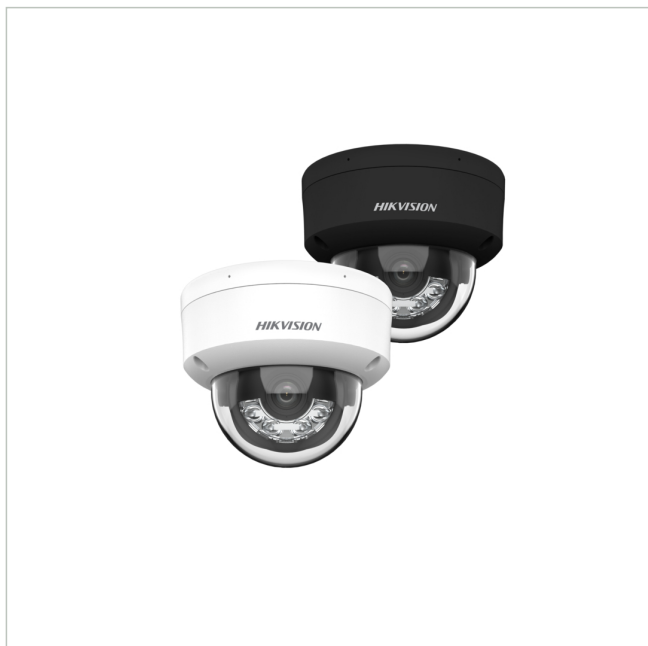

Hikvision DS-2CD2143G2-LI(2.8mm)(O-STD)

Artikelnummer: 246381

Netzwerk Fix Dome Kamera, 4MP, 2,8mm, AcuSense, Weißlicht, Infrarot, Mic, weiß

Hauptmerkmale

Hochwertige Bildqualität mit einer Auflösung von 4 MP

Klare Bildgebung bei starkem Gegenlicht dank 120 dB True-WDR

Acusense: Schwerpunkt auf der Erkennung von Personen und Fahrzeugen auf Basis von Deep Learning

Effiziente H.265 auf Basis von Deep Learning

Smart Hybrid Light: Kombiniert IR- und Weißlicht sowie 4 zusätzliche LEDs für Nachtsicht

Alufarbe, Bestattungsschutz (IP67) sowie vandalismussicher (IK10)

-2U: Integriertes Dual-Mikrofon-Array für hochwertige Audioüberwachung in Echtzeit

Spezifikationen

Allgemeines	
Audiokompression	G.711, G.722, G.726
Beleuchtung	Infrarot, Weißlicht
Farbe (Gehäuse)	weiß
Gehäuseart	Aluminium
Gehäusematerial	Aluminium
Kameratyp	Domekamera
Leistungsaufnahme	8,5 W
Montageart	Deckenmontage, Eckmontage, Mastmontage, Wandmontage
ONVIF	ONVIF Profile G, ONVIF Profile S
Power over Ethernet	IEEE 802.3af
Schutzart	IP67