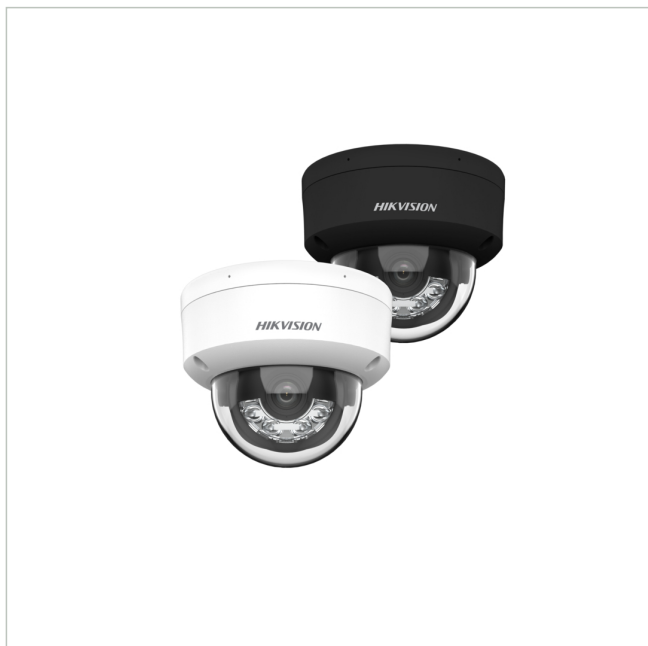

# Hikvision DS-2CD2123G2-LIS2U(4mm)(O-STD)

Artikelnummer: 246380

Netzwerk Fix Dome Kamera, 2MP, 4mm, AcuSense, Weißlicht, Infrarot, Mic, IP67, weiß

## Hauptmerkmale

Hochwertige Bildqualität mit einer Auflösung von 2 MP

Klare Bildgebung bei starkem Gegenlicht dank 120 dB True-W

Acusense: Schwerpunkt auf der Erkennung von Personen und Effizienz auf Basis von Deep Learning

Smart Hybrid Light: Kombiniert IR- und Weißlicht sowie 4 zusätzliche LEDs für Nachtsicht (IP67) sowie vandalismussicher (IK10)

-2U: Integriertes Dual-Mikrofon-Array für hochwertige Audioüberwachung in Echtzeit

## Spezifikationen

Allgemeines	
Audiokompression	G.711, G.722, G.726
Beleuchtung	Infrarot, Weißlicht
Farbe (Gehäuse)	weiß
Gehäuseart	Aluminium
Gehäusematerial	Aluminium
Kameratyp	Domekamera
Leistungsaufnahme	8,5 W
Montageart	Deckenmontage, Eckmontage, Mastmontage, Wandmontage
ONVIF	ONVIF Profile G, ONVIF Profile S
Power over Ethernet	IEEE 802.3af
Schutzart	IP67