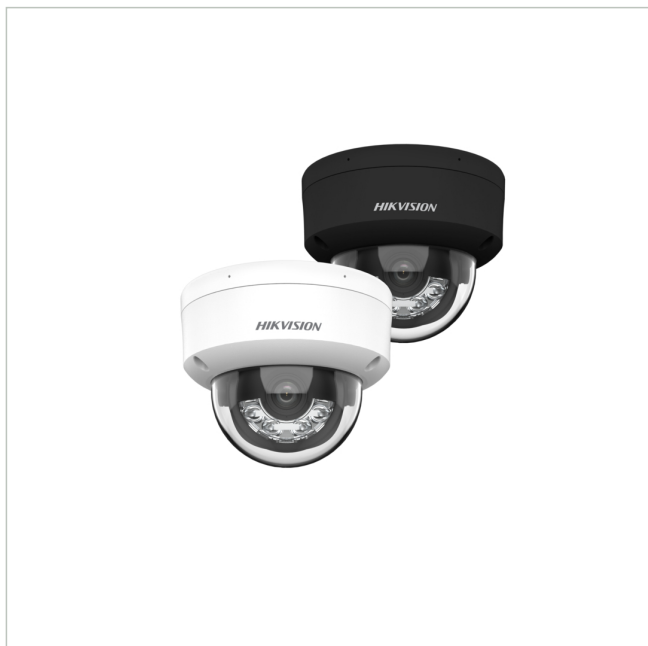

Hikvision DS-2CD2123G2-LIS2U(2.8mm)(O-STD)

Artikelnummer: 246378

Netzwerk Fix Dome Kamera, 2MP, 2,8mm, AcuSense, Weißlicht, Infrarot, Mic, IP67, weiß

Hauptmerkmale

Hochwertige Bildqualität mit einer Auflösung von 2 MP

Klare Bildgebung bei starkem Gegenlicht dank 120 dB True-WDR

Acusense: Schwerpunkt auf der Erkennung von Personen und Fahrzeugen auf Basis von Deep Learning

Effiziente H.265 auf Basis von Deep Learning

Smart Hybrid Light: Kombiniert IR- und Weißlicht sowie 4 zusätzliche LEDs für Nachtsicht (IP67) sowie vandalismussicher (IK10)

Ätzsichere Beschichtung (IP67) sowie vandalismussicher (IK10)

-2U: Integriertes Dual-Mikrofon-Array für hochwertige Audioüberwachung in Echtzeit

Spezifikationen

Allgemeines	
Audiokompression	G.711, G.722, G.726
Beleuchtung	Infrarot, Weißlicht
Farbe (Gehäuse)	weiß
Gehäuseart	Aluminium
Gehäusematerial	Aluminium
Kameratyp	Domekamera
Leistungsaufnahme	8,5 W
Montageart	Deckenmontage, Eckmontage, Mastmontage, Wandmontage
ONVIF	ONVIF Profile G, ONVIF Profile S
Power over Ethernet	IEEE 802.3af
Schutzart	IP67

Optionales Zubehör

Art. Nr.	Name	Produkt Beschreibung
222358	Hikvision DS-1271ZJ-120	Deckenhalterung, für hängende Montage, für Hikvision Domes, weiß
222278	Hikvision DS-1272ZJ-120	Halterung, Wandmontage, Aluminium, weiß, für Hikvision Domes