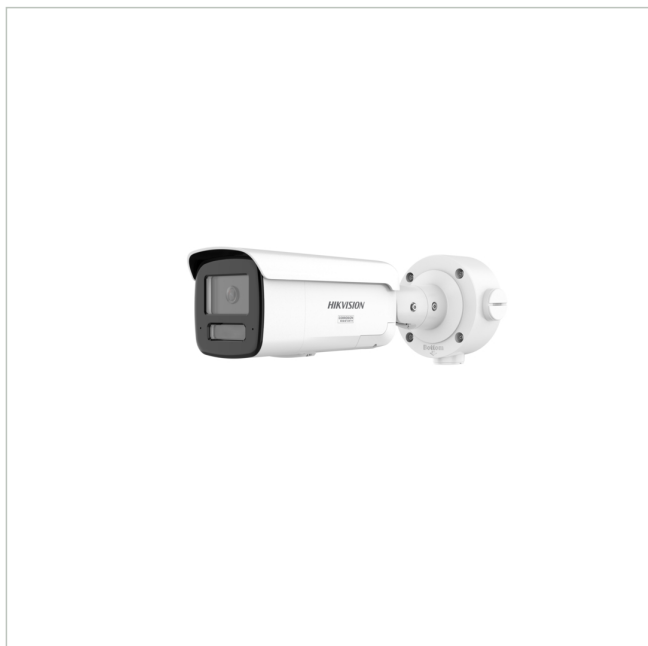

Hikvision DS-2CD3TC7G3P-LIHSUY/SL(2.8mm)(O-STD)

Artikelnummer: 246357

Netzwerk Fix Bullet Kamera, 12MP, 2,8mm, AcuSense, Stroboskoplicht, Infrarot, Audioalarm, IP67, weiß

Hauptmerkmale

UHD: 12 MP Ultra High Definition

HIK AI-ISP für hervorragende Rauschunterdrückung

Farbbildaufnahme rund um die Uhr

Szenenadaptives WDR

Personen- und Fahrzeugerkennung auf Basis von Deep Learning

Integriertes Dual-Mikrofon-Array für hochwertige Audioüberwachung

Echtzeit-Sicherheit durch integrierte Zwei-Wege-Audiofunktion

-Y: Korrosionsbeständiges Design, das im Vergleich zum Standard

Smart Hybrid Light: Integriert IR- und Weißlicht, 3 zusätzliche E

Audio- und Alarmschnittstelle verfügbar

Wasser- und staubgeschützt (IP67)

Active Deterrence und akustischer Alarm zur Abschreckung von

Spezifikationen

Allgemeines	
Wischer	Nein
Audiokompression	G.711, G.722, G.726
Beleuchtung	Infrarot, Weißlicht
Farbe (Gehäuse)	weiß
Gehäuseart	Metall
Gehäusematerial	Metall
Kameratyp	Bulletkamera
Leistungsaufnahme	18 W
Montageart	Deckenmontage, Eckmontage, Mastmontage, Wandmontage