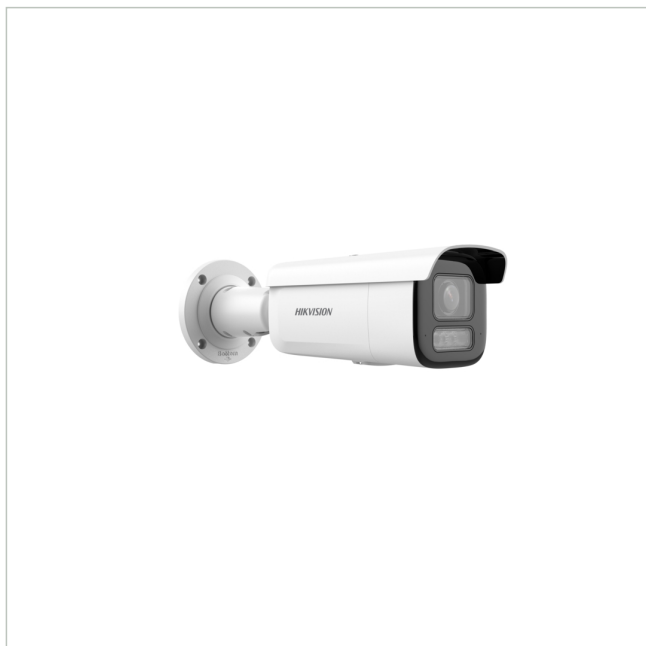

# Hikvision DS-2CD2643G2-LIZS2U(2.8-12mm)(O-STD)

Artikelnummer: 246327

Netzwerk Varifokal Bullet Kamera, 4MP, 2,8-12mm, AcuSense, Weißlicht, Infrarot, Mic, IP67, weiß

## Hauptmerkmale

Hochwertige Bildgebung mit einer Auflösung von 4 MP

Klare Bildgebung auch bei starkem Gegenlicht dank 120 dB Tr

Acusense: Fokus auf die Klassifizierung von Personen und Effizienz der 265-Kern-Deep-Steering-Technologie

Smart Hybrid Light: Integriert IR- und Weißlicht sowie 4 zusätzliche Beleuchtungsobjektive für einfache Installation und Überwa

Integriertes Dual-Mikrofon-Array für hochwertige Audioüberwachung Wasser- und Staubgeschützt (IP67) sowie vandalismussicher (1

## Spezifikationen

Allgemeines	
Vandalismusschutz	Ja
Wischer	Nein
Audiokompression	G.711, G.722, G.726, MP3
Beleuchtung	Infrarot, Weißlicht
Farbe (Gehäuse)	weiß
Gehäuseart	Aluminium
Gehäusematerial	Aluminium
Kameratyp	Bulletkamera
Leistungsaufnahme	15 W
Montageart	Deckenmontage, Eckmontage, Mastmontage, Wandmontage
ONVIF	ONVIF Profile G, ONVIF Profile S, ONVIF Profile T