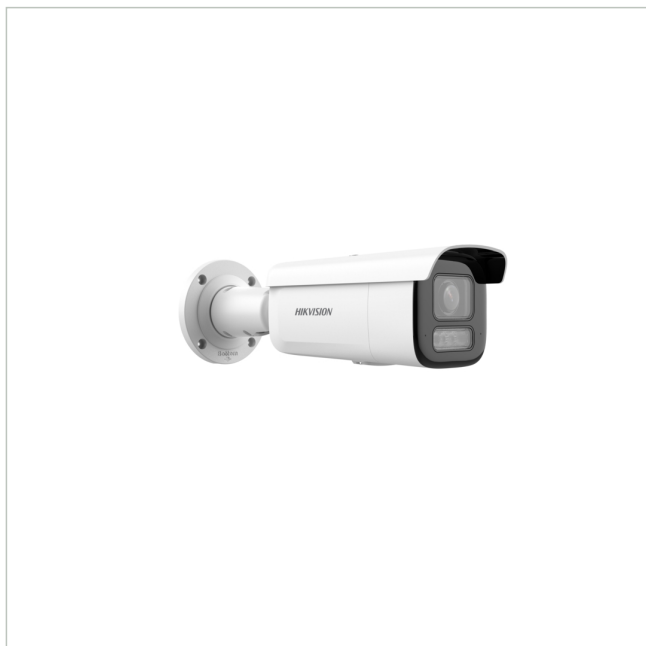

Hikvision DS-2CD2623G2-LIZS2U(2.8-12mm)(O-STD)

Artikelnummer: 246326

Netzwerk Varifokal Bullet Kamera, 2MP, 2,8-12mm, AcuSense, Weißlicht, Infrarot, Mic, IP67, weiß

Hauptmerkmale

Hochwertige Bildgebung mit einer Auflösung von 2 MP

Klare Bildgebung auch bei starkem Gegenlicht dank 120 dB Tr

Acusense: Fokus auf die Klassifizierung von Personen und Effizienz der 265-Kern-Deep-Ste

Effizienz der 265-Kern-Deep-Ste

Smart Hybrid Light: Integriert IR- und Weißlicht sowie 4 zusätzliche Beleuchtungsdioden für einfache Installation und Überwa

4 zusätzliche Beleuchtungsdioden für einfache Installation und Überwa

Integriertes Dual-Mikrofon-Array für hochwertige Audioüberwachung Wasser- und Staubgeschützt (IP67) sowie vandalismussicher (

Wasser- und Staubgeschützt (IP67) sowie vandalismussicher (

Spezifikationen

Allgemeines	
Vandalismusgeschützt	Ja
Wischer	Nein
Audiokompression	G.711, G.722, G.726, MP3
Beleuchtung	Infrarot, Weißlicht
Farbe (Gehäuse)	weiß
Gehäuseart	Aluminium
Gehäusematerial	Aluminium
Kameratyp	Bulletkamera
Leistungsaufnahme	18 W
Montageart	Deckenmontage, Eckmontage, Mastmontage, Wandmontage
ONVIF	ONVIF Profile G, ONVIF Profile S, ONVIF Profile T