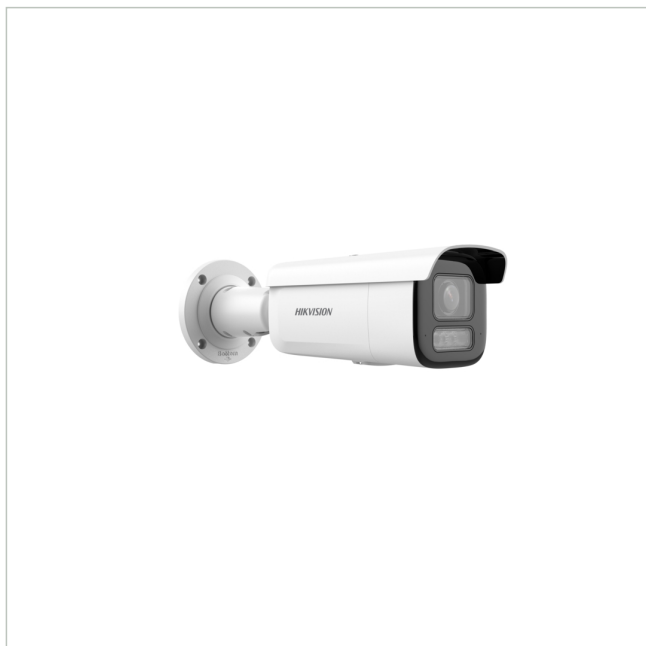

Hikvision DS-2CD2623G2-LIZS2U(2.8-12mm)(O-STD)

Artikelnummer: 246326

Netzwerk Varifokal Bullet Kamera, 2MP, 2,8-12mm, AcuSense, Weißlicht, Infrarot, Mic, IP67, weiß

Hauptmerkmale

Hochwertige Bildgebung mit einer Auflösung von 2 MP

Klare Bildgebung auch bei starkem Gegenlicht dank 120 dB Tr

Acusense: Fokus auf die Klassifizierung von Personen und Effizienz der 265-Kern-Deep-Ste

Effizienz der 265-Kern-Deep-Ste

Smart Hybrid Light: Integriert IR- und Weißlicht sowie 4 zusätzliche Beleuchtungsobjekt

4 zusätzliche Beleuchtungsobjekt

Integriertes Dual-Mikrofon-Array für hochwertige Audioüberwachung in Echtzeit

Wasser- und staubgeschützt (IP67) sowie vandalismussicher (IK10)

Spezifikationen

Allgemeines	
Vandalismusschutz	Ja
Wischer	Nein
Audiokompression	G.711, G.722, G.726, MP3
Beleuchtung	Infrarot, Weißlicht
Farbe (Gehäuse)	weiß
Gehäuseart	Aluminium
Gehäusematerial	Aluminium
Kameratyp	Bulletkamera
Leistungsaufnahme	18 W
Montageart	Deckenmontage, Eckmontage, Mastmontage, Wandmontage
ONVIF	ONVIF Profile G, ONVIF Profile S, ONVIF Profile T