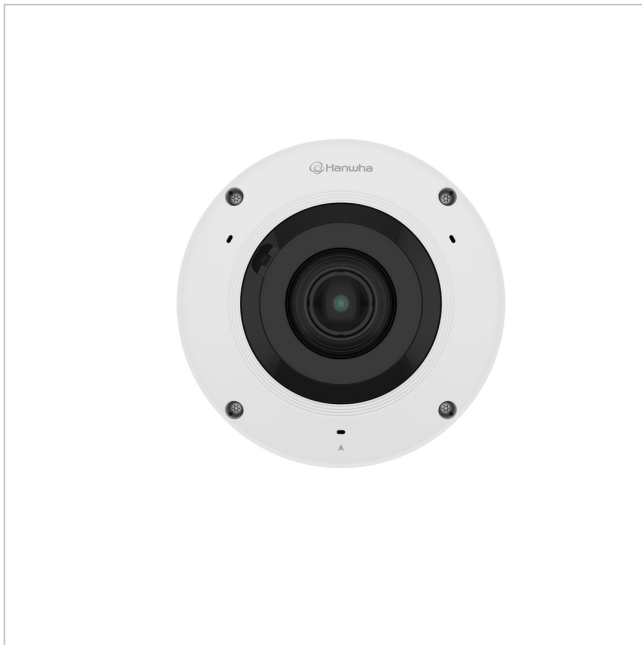

# Hanwha Vision XNF-A8014RV

Artikelnummer: 246253

Netzwerk Fix Dome Kamera, AI, Tag/Nacht, 2560x2560, Wisenet 9, 1,76mm, FishEye, PoE+, 12VDC, IP66, IK10

## Hauptmerkmale

6MP Bildauflösung

30fps maximale Bildrate

17m IR-Reichweite

Schutzklasse IP66, IK10

1,76 mm feststehendes Stereoobjektiv

Digitale Drehung

Doppelte NPU für KI-basierte Bildverbesserung

## Spezifikationen

Allgemeines	
Vandalismusgeschützt	Ja
Wischer	Nein
Audiokompression	AAC-LC, G.711, G.726, OPUS
Beleuchtung	Infrarot, LED
Farbe (Gehäuse)	Weiß
Farbe (Kuppel)	klar
Gehäuseart	Aluminium
Gehäusematerial	Aluminium
Kameratyp	Domekamera