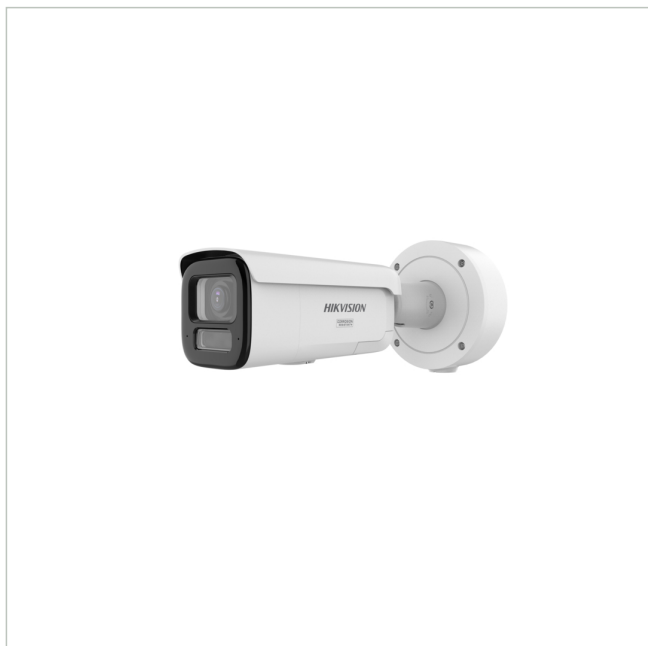

Hikvision DS-2CD26126G3-IZS2UY/SL(2.8-12mm)eFO-STD

Artikelnummer: 245835

Netzwerk Varifokal Bullet Kamera, 12MP, 2,8-12mm, DarkFighter, AcuSense, Stroboskoplicht, Infrarot, Mic, IP67, weiß

Hauptmerkmale

- UHD: Ultra High Definition sorgt für lebensechtes Eintauchen
- Motorisiertes Varifokal Objektiv
- Aktives Stroboskoplicht und akustischer Alarm
- HikAI-ISP für hervorragende Geräuschreduzierung
- Hervorragende Leistung bei schlechten Lichtverhältnissen durch False Power
- Personen- und Fahrzeugklassifizierung auf Basis von Deep Learning
- Klare Bilder bei starkem Gegenlicht dank 130 dB echter WDR-Technologie
- Wasser- und staubdicht (IP67)
- Korrosionsschutzdesign
- Falsch Power, DarkFighter, umweltfreundliche Verpackung

Spezifikationen

Allgemeines	
Beleuchtung	Infrarot
Gehäuseart	Kunststoff
Leistungsaufnahme	18 W
Power over Ethernet	IEEE 802.3at
Schutzart	IP67
Stromversorgung	12VDC, PoE+ (IEEE-802.3at)
Wide Dynamic Range (WDR)	WDR 130dB
Kamera	
Auflösungsstandard	12 MP
Aufnahmesensor	CMOS
Chipgröße	1/1,8"

Hikvision DS-2CD26126G3-IZS2UY/SL(2.8-12mm)eFO-STD

Fortsetzung Spezifikationen

System	True Day&Night
Tag-/Nacht-Umschaltung	Schaltbarer IR-Filter (ICR)
Display / Darstellung	
Bildauflösung max.	4608x2592
Funktionen	
Audiounterstützung	Ja
Bewegungsmelder	Ja
Digitale Rauschunterdrückung (DNR)	Ja
Interner-Speicher	microSD-Karte
Video	
Bildübertragungsrate max.	30 fps
Videokompression	H.264, H.265
Produktkennzeichnungen	
Hersteller-Nummer	311332938