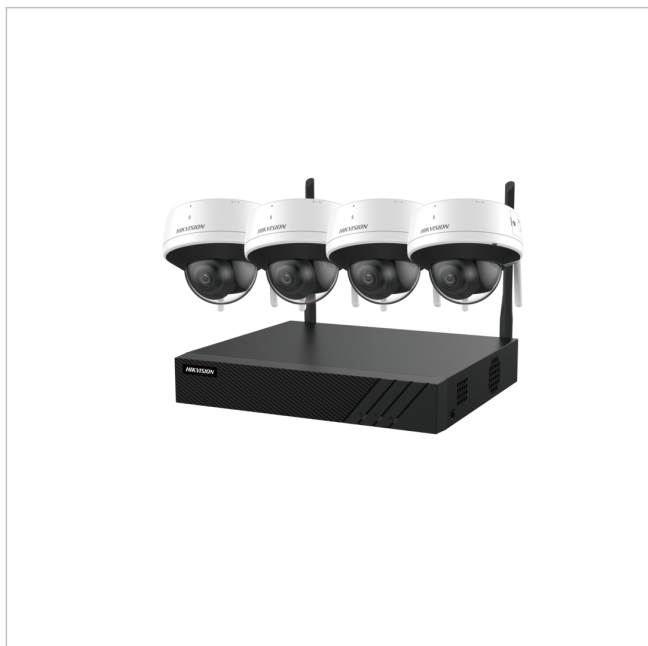

# Hikvision DS-J142I(STD)/NK844WDH

Artikelnummer: 245558

Wi-Fi Dome Kamera NVR Bundle, 4x 4 MP Wi-Fi Dome Kamera, 1x Wi-Fi NVR mit 1x 100Mbps RJ45, 2,4GHz, 2 x 2MIMO

## Hauptmerkmale

- Stabile drahtlose Wi-Fi Verbindung mit Kameras mit geringer Latenz
- Einfache Installation durch automatische Kameraverbindung und Erkennung
- 4K-UHD-HDMI-Ausgang
- Unterstützt Fernvorschau, Wiedergabe und Verwaltung über die mobile App
- Intelligente Bewegungserkennung mit Klassifizierung von Personen und Fahrzeugen

## Spezifikationen

<b>Allgemeines</b>	
Beleuchtung	Infrarot
Gehäuseart	Kunststoff
Gehäusematerial	Kunststoff
Kameratyp	Domekamera
Montageart	Wandmontage
Schutzart	IP67
Temperaturbereich (Betrieb)	-10 °C - 55 °C
Wide Dynamic Range (WDR)	DWDR
<b>Kamera</b>	
Low Speed Shutter	Nein
Auflösungsstandard	4 MP
Aufnahmesensor	CMOS
Chipgröße	1/2,7"

# Hikvision DS-J142I(STD)/NK844WDH

Fortsetzung Spezifikationen

Lichtempfindlichkeit	0,005 lux
System	True Day&Night
Tag-/Nacht-Umschaltung	Schaltbarer IR-Filter (ICR)
<b>Display / Darstellung</b>	
Bildauflösung max.	2560x1440
<b>Schnittstellen / Eingänge / Ausgänge</b>	
Steuer-Schnittstellen	Ethernet
<b>Objektiv</b>	
Bildwinkel horizontal	116,4°
Bildwinkel vertikal	63,8°
Brennweite	2,8 mm
Objektiv Typ	Festbrennweite
<b>Video</b>	
Bildübertragungsrate max.	30 fps
Videokompression	H.264, H.265
<b>Produktkennzeichnungen</b>	
Hersteller-Nummer	301502084