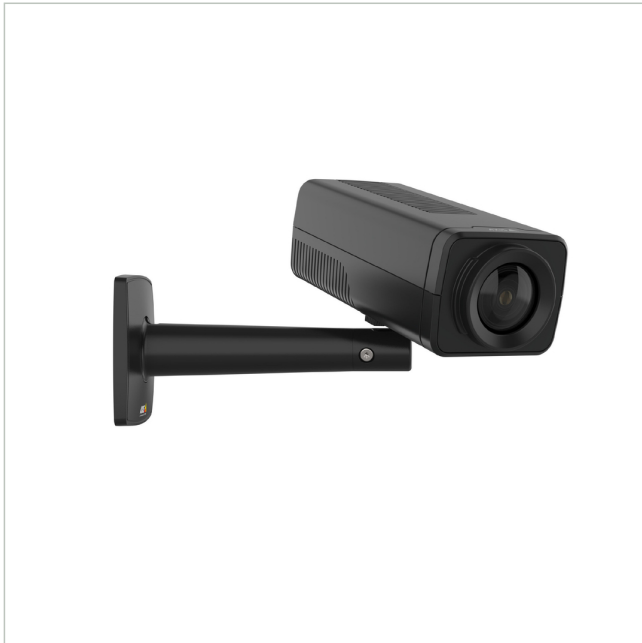

AXIS Q1726

Artikelnummer: 245451
EAN: 7331021093270

1/1.8" Netzwerk Kamera, Box, Tag-/Nacht, 4,7-10mm.
2688x1512, DLPU, Innen

Hauptmerkmale

Hervorragende Bildqualität mit 4 MP

Passend für die meisten Gehäuse

KI-gestützte Analysen der nächsten Generation

Weitwinkelobjektiv für die Überwachung offener Bereiche

Integrierte Cybersicherheit mit Axis Edge Vault

Spezifikationen

Allgemeines	
Vandalismusgeschützt	Nein
Beleuchtung	Nein
Farbe (Gehäuse)	NCS S 9000-N
Gehäuseart	Innen
Gehäusematerial	Aluminium, Kunststoff
Montageart	Wandmontage
ONVIF	ONVIF Profile G, ONVIF Profile M, ONVIF Profile S, ONVIF Profile T
Power over Ethernet	IEEE 802.3af, IEEE 802.3at
Stromversorgung	10-28VDC, PoE
Temperaturbereich (Betrieb)	-10°C bis +60°C
Wide Dynamic Range (WDR)	Forensic WDR
Kamera	

AXIS Q1726

Fortsetzung Spezifikationen

Gegenlichtkompensation	Ja
Low Speed Shutter	Ja
Auflösungsstandard	4 MP
Aufnahmesensor	CMOS
Chipgröße	1/1,8"
Lichtempfindlichkeit	0.01 lux bei 50 IRE F1.1\u20131.2
System	True Day&Night
Tag-/Nacht-Umschaltung	Schaltbarer IR-Filter (ICR)
Display / Darstellung	
Bildauflösung max.	2688x1512
Funktionen	
Audiounterstützung	Ja
Bewegungsmelder	Ja
Digitale Rauschunterdrückung (DNR)	Ja
Interner-Speicher	microSD-Kartenslot
Schnittstellen / Eingänge / Ausgänge	
Alarめingänge	4
Steuer-Schnittstellen	Ethernet
Videoausgänge	-
Objektiv	
Bildwinkel horizontal	101,8° bis 44°
Bildwinkel vertikal	54° bis 24,6°
Brennweite	4,7 bis 10 mm
Objektiv Typ	Varifokal
Video	
Bildübertragungsrate max.	100 fps
Videokompression	AV1, H.264, H.265, M-JPEG
Produktkennzeichnungen	
EAN/GTIN	7331021093270
Hersteller-Nummer	03392-001
Serie	Axis Q17