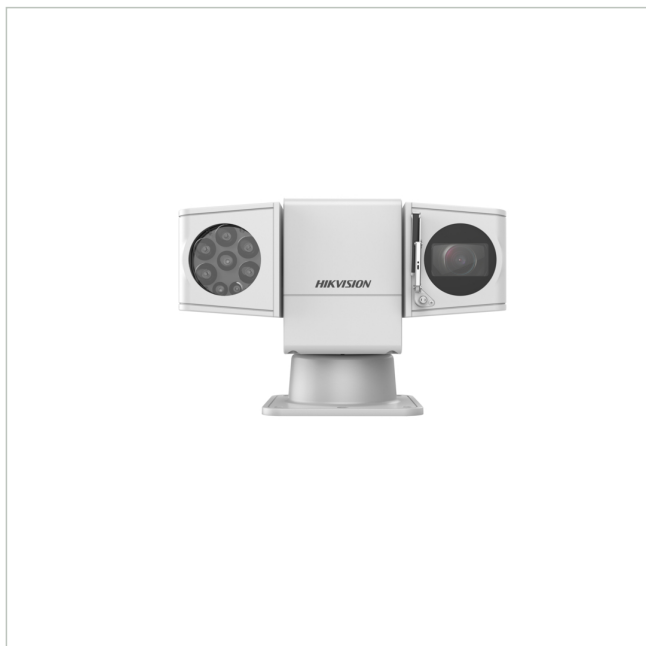

# Hikvision DS-2DY5425IXG-E(O-STD)

Artikelnummer: 245446

Netzwerk Positioniersystem, 4MP, 25x optischer Zoom, 5,9-147,5mm Brennweite, IR, IP66

## Hauptmerkmale

1/1.8" Progressive Scan CMOS

Bis zu 2560×1440 @ 25 fps Auflösung

25 × optischer Zoom, 16 × Digitalzoom

Niedrige Bitrate, echtes WDR, Defog, Smart IR

Abschaltbarer Speicher, proportionaler Zoom

Bis zu 250 m IR-Abstand

Unterstützung von Hi-PoE