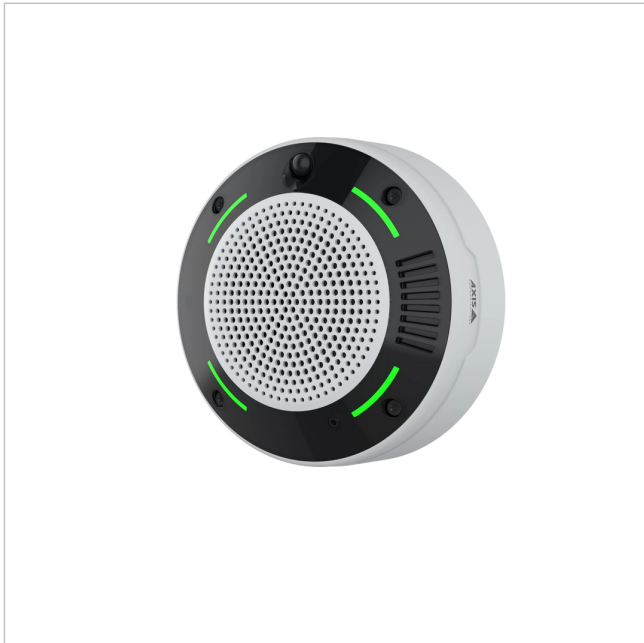

AXIS D6310 AIR QUALITY SENSOR

Artikelnummer: 245186
EAN: 7331021090675

Sensor für Luftqualität in Innenräumen

Hauptmerkmale

- Intelligentes Raumklima-Monitoring
- Echtzeit-Warmmeldungen
- Eigenständiges Gerät als Komplettlösung
- Erkennung von Vaping und Zigarettenrauch

- Messung der Luftqualität in Innenräumen (IAQ)
- Leichte Integration und einfacher Datenzugriff
- Visuelle Alarme und Zwei-Wege-Kommunikation

Spezifikationen

Allgemeines	
Stromversorgung	PoE
Temperaturbereich (Betrieb)	-10°C ~ +45°C
Produktkennzeichnungen	
EAN/GTIN	7331021090675
Hersteller-Nummer	03202-001
Serie	Axis D63