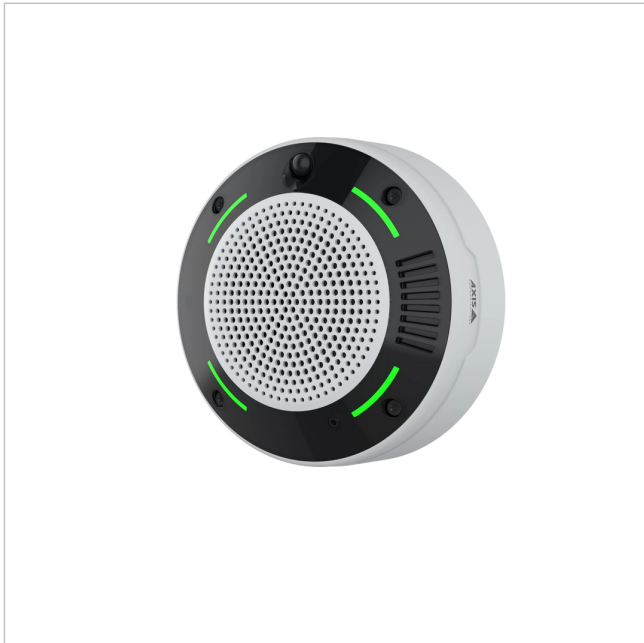

AXIS D6310 AIR QUALITY SENSOR

Artikelnummer: 245186
EAN: 7331021090675

Sensor für Luftqualität in Innenräumen

Hauptmerkmale

- Intelligentes Raumklima-Monitoring
- Echtzeit-Warmmeldungen
- Eigenständiges Gerät als Komplettlösung
- Erkennung von Vaping und Zigarettenrauch

- Messung der Luftqualität in Innenräumen (IAQ)
- Leichte Integration und einfacher Datenzugriff
- Visuelle Alarmer und Zwei-Wege-Kommunikation

Spezifikationen

Allgemeines	
Stromversorgung	PoE
Temperaturbereich (Betrieb)	-10°C ~ +45°C
Produktkennzeichnungen	
EAN/GTIN	7331021090675
Hersteller-Nummer	03202-001
Serie	Axis D63