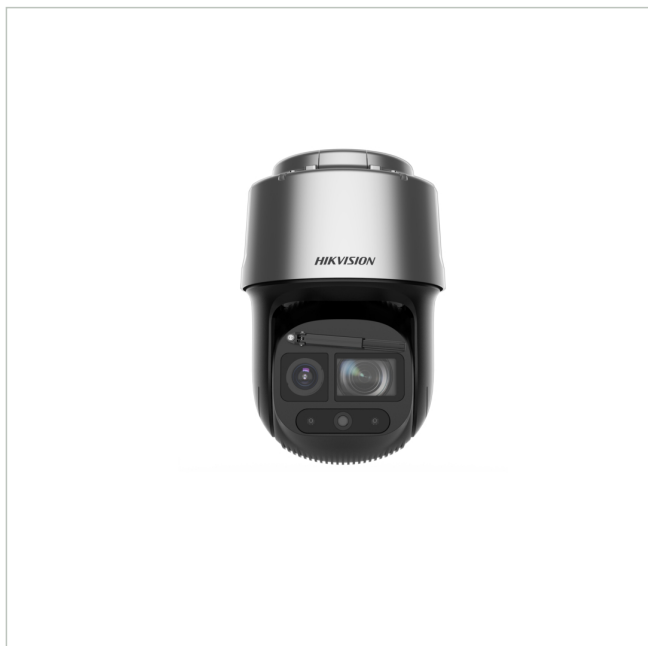

Hikvision DS-2DF9C848LXG1-LW(O-STD)

Artikelnummer: 244990

Netzwerk PTZ Kamera, 8MP, 48x optischer Zoom, 6-288mm Brennweite, DarkFighter 2.0, Laserlicht, Wischer, IP67

Hauptmerkmale

Dual-Sensor, 1/1,2" Progressive-Scan-CMOS

3840 × 2160

48-facher optischer Zoom, 16-facher Digitalzoom

140 dB WDR, 3D-DNR, HLC, BLC, EIS, optische Entnebelung, Regensensor mit automatischem Scheibenwischer

Unterstützung der Videokomprimierung H.265+/H.265

Deep-Learning-basierter Algorithmus zur Zielklassifizierung für

Bis zu 800 m Laserreichweite. Intelligentes Zusatzlicht

Spezifikationen

Allgemeines	
Vandalismusgeschützt	Ja
Wischer	Ja
Audiokompression	AAC-LC, G.711, G.722, G.726, MP3
Farbe (Gehäuse)	Grau
Gehäuseart	Aluminium
Gehäusematerial	Aluminium
Kameratyp	Domekamera, Multidirektional Kamera mit PTZ
Leistungsaufnahme	90 W
Montageart	Deckenmontage, Eckmontage, Wandmontage
ONVIF	ONVIF Profile G, ONVIF Profile S, ONVIF Profile T
Power over Ethernet	nein
Schutzart	IP67