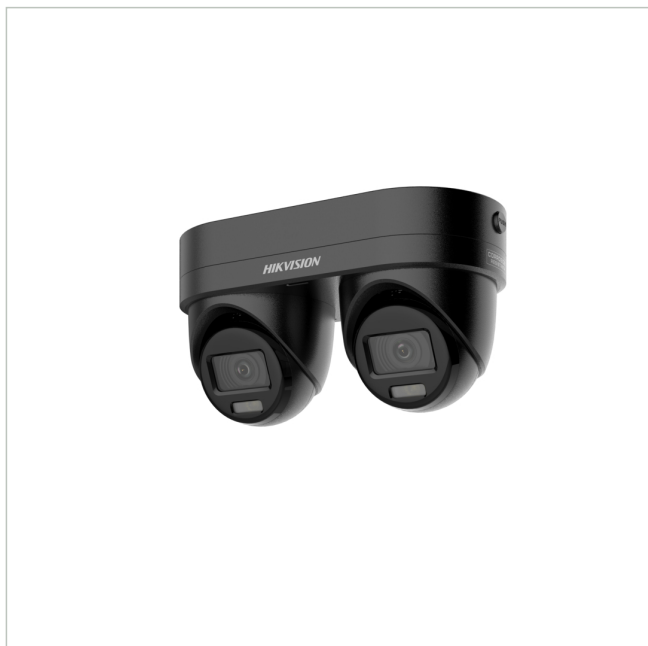

# Hikvision DS-2CD2346G3D-IZ2UY/SL(2.8/4)O-STDBLACK

Artikelnummer: 244967

Netzwerkamera mit zwei Objektive, 4MP, fester Brennweite im Turret-Gehäuse, 2,8/4mm, IR, Alarm, Audio, IP67, Mic, schwarz

## Hauptmerkmale

2 unabhängige Sensoren, 1 Verkabelung, 1 IP

2x 1/3" Progressive Scan CMOS

2x 2688 × 1520, 4 MP

2,8/4 mm in einem Gehäuse, Punkt-Variofokus

24/7 Farben dank DarkFighter Technologie

IR Beleuchtung

Klare Bildgebung auch bei starkem Gegenlicht dank 120 dB WDR

IP67

## Spezifikationen

Allgemeines	
Heizung	Nein
Vandalismusgeschützt	Ja
Wischer	Nein
Audiokompression	AAC-LC, G.711, G.726, MP3
Beleuchtung	Infrarot
Farbe (Gehäuse)	Schwarz
Gehäuseart	Metall
Gehäusematerial	Metall
Kameratyp	Anti-Korrosion, Domekamera
Leistungsaufnahme	18 W
Montageart	Deckenmontage, Eckmontage, Mastmontage, Wandmontage