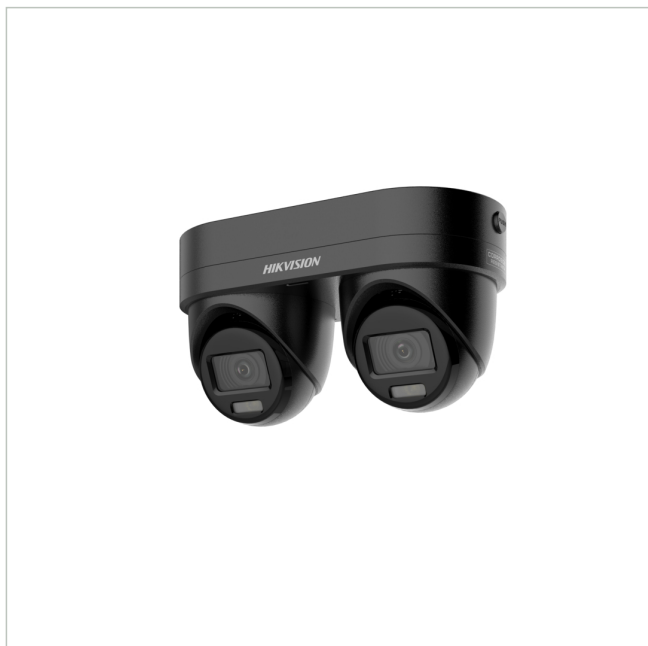

Hikvision DS-2CD2346G3D-IZ2UY/SL(2.8/4)O-STDBLACK

Artikelnummer: 244967

Netzwerkkamera mit zwei Objektive, 4MP, fester Brennweite im Turret-Gehäuse, 2,8/4mm, IR, Alarm, Audio, IP67, Mic, schwarz

Hauptmerkmale

2 unabhängige Sensoren, 1 Verkabelung, 1 IP

2x 1/3" Progressive Scan CMOS

2x 2688 × 1520, 4 MP

2,8/4 mm in einem Gehäuse, Punkt-Variofokus

24/7 Farben dank DarkFighter Technologie

IR Beleuchtung

Klare Bildgebung auch bei starkem Gegenlicht dank 120 dB WDR

IP67

Spezifikationen

Allgemeines	
Heizung	Nein
Vandalismusgeschützt	Ja
Wischer	Nein
Audiokompression	AAC-LC, G.711, G.726, MP3
Beleuchtung	Infrarot
Farbe (Gehäuse)	Schwarz
Gehäuseart	Metall
Gehäusematerial	Metall
Kameratyp	Anti-Korrosion, Domekamera
Leistungsaufnahme	18 W
Montageart	Deckenmontage, Eckmontage, Mastmontage, Wandmontage