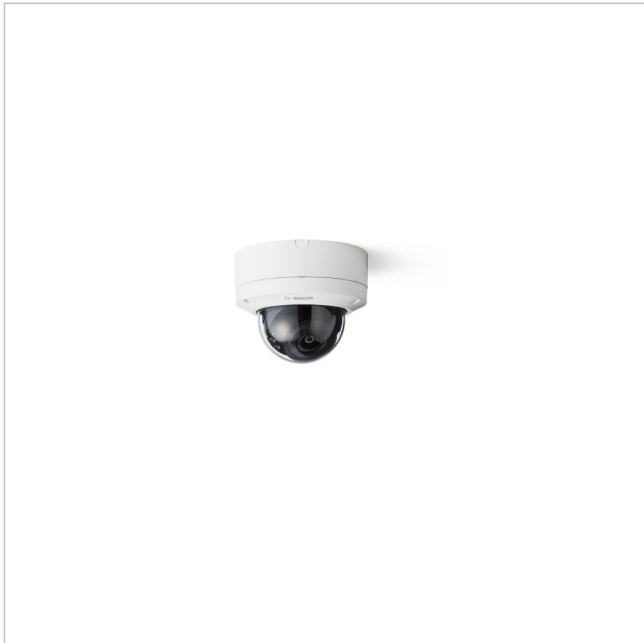

Bosch NDE-3703-AL-IO

Artikelnummer: 244631
EAN: 4060039203434

Netzwerk Fix Dome, Tag/Nacht 5MP@30fps,
3,3-10-2mm, H.265 IR, IP66, IK10, I/O

Hauptmerkmale

Auflösung bis zu 5MP
inkl. IVA Pro Building

Integriertes Secure Element mit TPM für höchste Sicherheit
eingebauter IR Strahler mit einer Reichweite von 30m

Spezifikationen

Allgemeines	
Beleuchtung	Infrarot
Farbe (Gehäuse)	weiß
Farbe (Kuppel)	klar
Gehäuseart	Außen
Gehäusematerial	Kunststoff
Montageart	Deckeneinbau, Deckenmontage, Wandmontage
ONVIF	ONVIF Profile G, ONVIF Profile M, ONVIF Profile S, ONVIF Profile T
Power over Ethernet	IEEE 802.3af
Schutzart	IP66
Stromversorgung	PoE
Temperaturbereich (Betrieb)	-30°C ~ +50°C
Wide Dynamic Range (WDR)	WDR 120dB
Kamera	

Bosch NDE-3703-AL-IO

Fortsetzung Spezifikationen

Gegenlichtkompensation	Ja
Auflösungsstandard	5 MP
Aufnahmesensor	CMOS
Chipgröße	1/2,7"
Lichtempfindlichkeit	0,14 Lux
System	True Day&Night
Tag-/Nacht-Umschaltung	Schaltbarer IR-Filter (ICR)
Display / Darstellung	
Bildauflösung max.	2592x1944
Funktionen	
Audiounterstützung	Ja
Digitale Rauschunterdrückung (DNR)	Ja
Interner-Speicher	microSD-Kartenslot
Schnittstellen / Eingänge / Ausgänge	
Alarめingänge	1
Steuer-Schnittstellen	Ethernet
Objektiv	
Bildwinkel horizontal	101,4 - 30,1°
Brennweite	3,3 - 10,2 mm
MOD (Minimum Object Distance)	0 m
Objektiv Typ	Varifokal
Video	
Bildübertragungsrate max.	30 fps
Videokompression	H.264, H.265, M-JPEG
Produktkennzeichnungen	
EAN/GTIN	4060039203434
Hersteller-Nummer	F.01U.427.710
Serie	Bosch FLEXIDOME outdoor 3100i