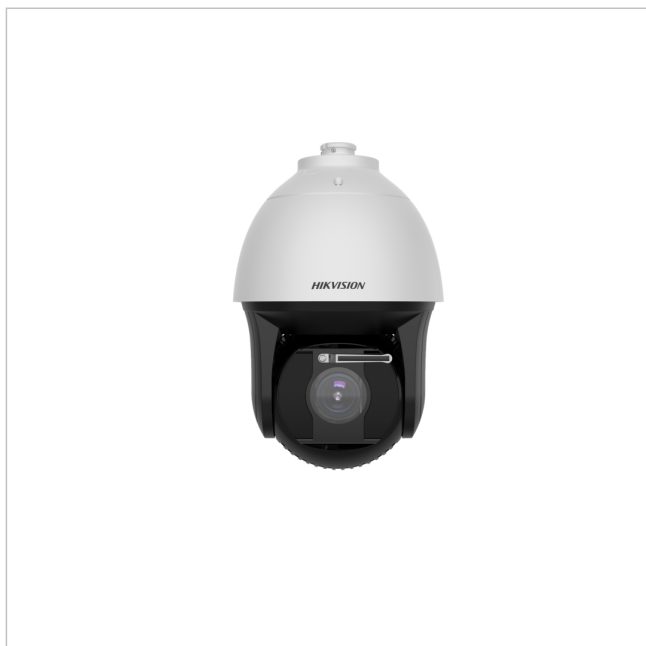

Hikvision DS-2DF8442IXG1-ELWY(O-STD)

Artikelnummer: 244359
 EAN: 6936422123789

Netzwerk PTZ Kamera, 4MP, 42x optischer Zoom, 6-250mm Brennweite, DarkFighter 2.0, IR, IP67, IK10

Hauptmerkmale

1/1,8-Zoll-Progressive-Scan-CMOS-Sensor	Großflächige Nachtsicht mit einer IR-Reichweite von bis zu 400m
Hervorragende Bildqualität mit einer Auflösung von 4 MP	Wasser- und staubgeschützt (IP67) sowie vandalismussicher (IK10)
Hervorragende Leistung bei schlechten Lichtverhältnissen dank 150-µs-Blitzlichterzeugung	DarkFighter 2.0-Technologie zur Erkennung, Erfassung, Erkennung und Verfolgung von Personen
Klare Bilddarstellung auch bei starkem Gegenlicht dank 150-µs-Blitzlichterzeugung	AI-MD-Tech-Steuerung zur Erkennung von Fahrzeugen
42-facher optischer Zoom und 16-facher Digitalzoom ermöglichen	Intelligente Schwank-Neigungsfunktion

Spezifikationen

Allgemeines	
Heizung	Ja
Vandalismusgeschützt	Ja
Wischer	Ja
Audiokompression	G.711, G.722, G.726
Beleuchtung	Infrarot
Farbe (Gehäuse)	Weiß
Farbe (Kuppel)	klar
Kameratyp	Domekamera
Leistungsaufnahme	40 W
Montageart	Deckenmontage, Eckmontage