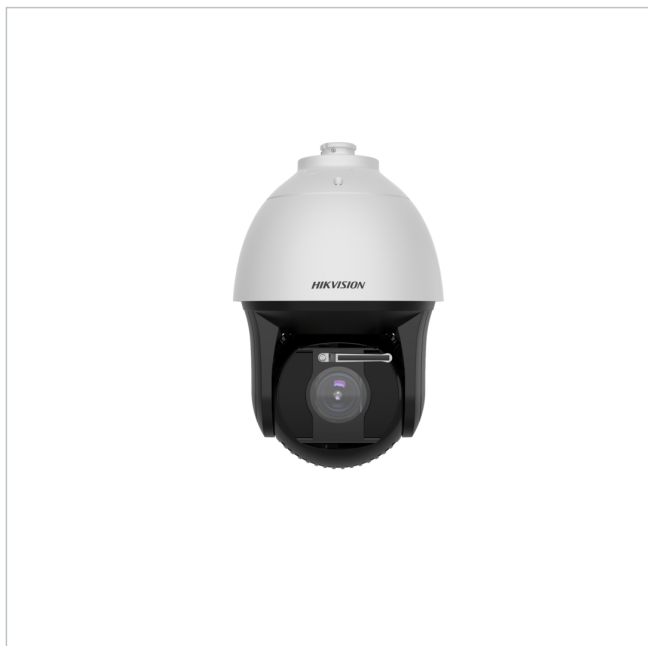

Hikvision DS-2DF8442IXG1-ELWY(O-STD)

Artikelnummer: 244359

Netzwerk PTZ Kamera, 4MP, 42x optischer Zoom, 6-250mm Brennweite, DarkFighter 2.0, IR, IP67, IK10

Hauptmerkmale

1/1,8-Zoll-Progressive-Scan-CMOS-Sensor

Hervorragende Bildqualität mit einer Auflösung von 4 MP

Hervorragende Leistung bei schlechten Lichtverhältnissen dank DarkFighter 2.0-Technologie zur Erkennung, Erfassung, E

Klare Bilddarstellung auch bei starkem Gegenlicht dank 150-µm-AMDR-Technologie

42-facher optischer Zoom und 16-facher Digitalzoom ermöglichen präzise Schwenk-Neigtätigkeit in

Großflächige Nachtsicht mit einer IR-Reichweite von bis zu 400m

Wasser- und staubgeschützt (IP67) sowie vandalismussicher (IK10)

Intelligente Gesichtserkennung

Intelligente Verkehrsüberwachung zur Erkennung von Fahrzeugen

Intelligente Schwenk-Neigtätigkeit

Spezifikationen

Allgemeines	
Heizung	Ja
Vandalismusgeschützt	Ja
Wischer	Ja
Audiokompression	G.711, G.722, G.726
Beleuchtung	Infrarot
Farbe (Gehäuse)	Weiß
Farbe (Kuppel)	klar
Kameratyp	Domekamera
Leistungsaufnahme	40 W
Montageart	Deckenmontage, Eckmontage
ONVIF	ONVIF Profile G, ONVIF Profile M, ONVIF Profile S, ONVIF Profile T