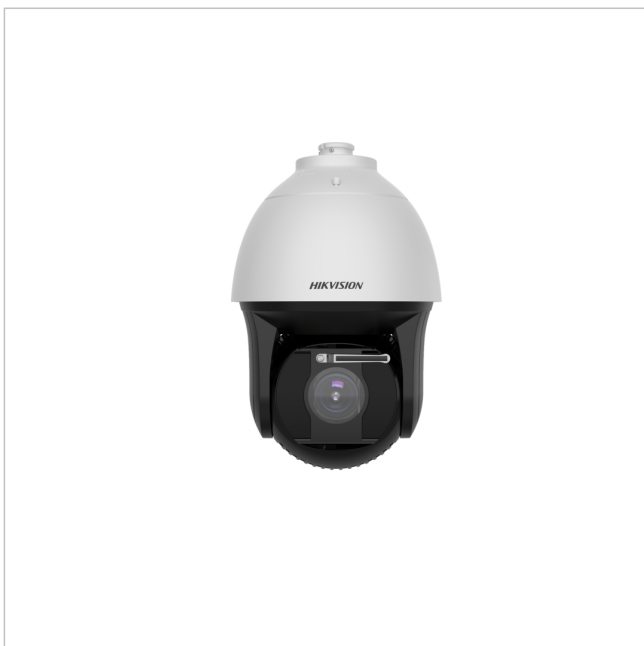

Hikvision DS-2DF8425IXG1-ELWY(O-STD)

Artikelnummer: 244358
 EAN: 6936422123826

Netzwerk PTZ Kamera, 4MP, 25x optischer Zoom, 5,9-147,5mm Brennweite, DarkFighter 2.0, IR, Wischer, IP67, IK10

Hauptmerkmale

- 1/1,8-Zoll-Progressive-Scan-CMOS-Sensor
- Hervorragende Bildqualität mit einer Auflösung von 4 MP
- Hervorragende Leistung bei schlechten Lichtverhältnissen dank DarkFighter 2.0
- Klare Bilddarstellung auch bei starkem Gegenlicht dank 150-IRE-AMDR-Technologie
- 25-facher optischer Zoom und 16-facher Digitalzoom ermöglichen Nahaufnahmen in weitläufigen Bereichen
- Großflächige Nachtsicht mit einer IR-Reichweite von bis zu 400m
- Wasser- und staubgeschützt (IP67) sowie vandalismussicher (IK10)
- Dank Edge Detection zur Erkennung, Erfassung, E
- 150-IRE-AMDR-Technologie
- 150-IRE-AMDR-Technologie

Spezifikationen

Allgemeines	
Heizung	Ja
Vandalismusgeschützt	Nein
Wischer	Ja
Audiokompression	G.711, G.722, G.726
Beleuchtung	Infrarot
Farbe (Gehäuse)	Weiß
Farbe (Kuppel)	klar
Kameratyp	Domekamera
Leistungsaufnahme	40 W
Montageart	Deckenmontage, Eckmontage