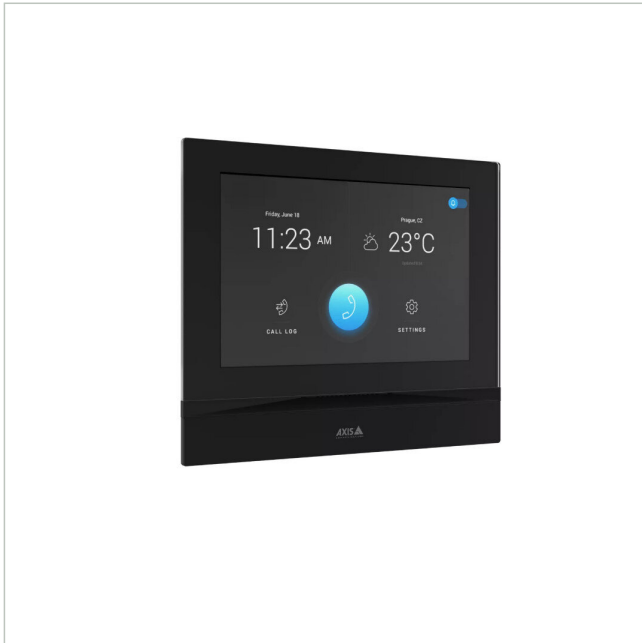

AXIS I5304 BLACK

Artikelnummer: 244237
EAN: 7331021091337

Netzwerk Innensprechstelle, 7" Touch Display, schwarz

Hauptmerkmale

- Elegantes, vielseitiges Kommunikationsgerät
- Ideal für den Büro- und Geschäftsgebrauch
- 7" Kapazitives Touchpanel
- Hervorragende Videoqualität für visuelle Überprüfung

- Klare 2-Wege-Kommunikation
- Powered by 2N OS
- Verfügbar in schwarz und weiß
- Erfordert zusätzliches Zubehör zur Befestigung

Spezifikationen

Allgemeines	
Farbe (Gehäuse)	schwarz
Montageart	Wandmontage
Stromversorgung	12VDC, PoE
Temperaturbereich (Betrieb)	0°C ~ +50°C
Produktkennzeichnungen	
EAN/GTIN	7331021091337
Hersteller-Nummer	03239-001
Serie	Axis I-Serie