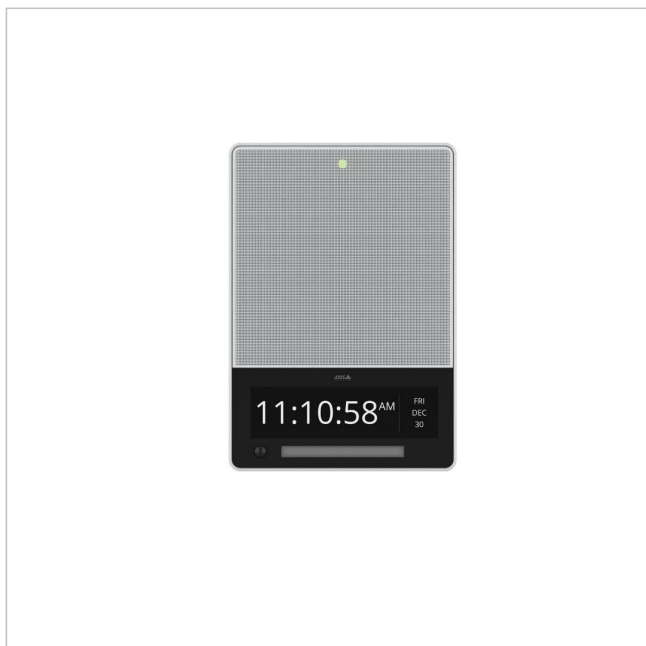

AXIS C1710 NETWORK DISPLAY SPE

Artikelnummer: 244229
EAN: 7331021086791

Netzwerk Lautsprecher, 20W, mit Display, Stroboskop und integriertem Mikrofon

Hauptmerkmale

Wandmontierte 3-in-1-Beschallungslösung
Kombination aus Lautsprecher, Anzeige, Stroboskop
Zwei-Wege-Audio

Fernüberwachung des Zustands
Priorisierung von Inhalten und Audiozonen
Flexible Integration und Skalierbarkeit

Spezifikationen

Allgemeines	
Gehäusematerial	Kunststoff, Stahlblech
Lautsprecher	20W
Mikrofon	Integriert
Schutzart	IP40
Stromversorgung	PoE
Temperaturbereich (Betrieb)	0°C ~ +40°C
VoIP Signalisierung	SIP
Funktionen	
Interner-Speicher	1024 MB Flash, 1024 MB RAM
Schnittstellen / Eingänge / Ausgänge	
Alarমেingänge	0
Produktkennzeichnungen	