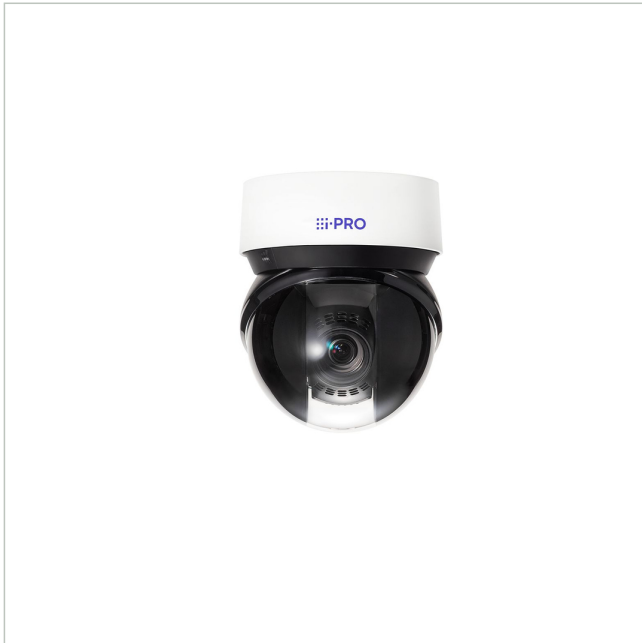

i-PRO WV-X66700-Z3SV

Artikelnummer: 243976
EAN: 4582619078350

Netzwerk PTZ Kamera X-Serie, 8MP@30fps,
4,5-135mm IK10, IP66, out, i-PRO weiß

Hauptmerkmale

4K

30x optischer Zoom

Innovative PTZ mit neuem Formfaktor

Bis zu 3 Edge AI-Analyse-Apps

Automatische AI-Verfolgung

Schwenk-/Neigegeschwindigkeit bis zu 500 Grad/s neigen und

Widerstandsfähigkeit gegen schwere Salzschäden (ISO 14999)

Eingebautes FIPS 140-2 Level 3 zertifiziertes Sicherheitselement

NDA-konform

Herkunftsland Japan

Spezifikationen

Allgemeines	
Heizung	Ja
Farbe (Gehäuse)	weiß
Farbe (Kuppel)	klar
Gehäuseart	Außen
Gehäusematerial	Aluminium
Montageart	Deckenmontage, Wandmontage
ONVIF	ONVIF Profile G, ONVIF Profile M, ONVIF Profile S, ONVIF Profile T
Power over Ethernet	IEEE 802.3bt
Schutzart	IP66

i-PRO WV-X66700-Z3SV

Fortsetzung Spezifikationen

Stromversorgung	PoE++
Temperaturbereich (Betrieb)	-50°C ~ +60°C
Wide Dynamic Range (WDR)	WDR 132dB
Zertifizierungen	IK10,FIPS 140-2 LV3
Kamera	
Gegenlichtkompensation	Ja
Auflösungsstandard	8 MP
Aufnahmesensor	CMOS
Chipgröße	1/2,8"
Lichtempfindlichkeit	0,013 Lux bei F1.8
System	True Day&Night
Display / Darstellung	
Bildauflösung max.	3840x2160
Funktionen	
Bewegungsmelder	Ja
Digitale Rauschunterdrückung (DNR)	Ja
Drehbereich	360 °
Geschwindigkeit (manuelle Steuerung)	500 °/sec
Geschwindigkeit (Zielanfahrt)	700 °/sec
Interner-Speicher	optional
Schnittstellen / Eingänge / Ausgänge	
Alarめingänge	0
Steuer-Schnittstellen	RJ45
Objektiv	
Bildwinkel horizontal	2,5 - 62°
Brennweite	4,5 - 135 mm
Objektiv Typ	Varifokal (motorisiert)
Zoomfaktor (optisch)	30
Video	
Bildübertragungsrate max.	30 fps
Videokompression	H.264, H.265, M-JPEG
Produktkennzeichnungen	
EAN/GTIN	4582619078350
Hersteller-Nummer	WV-X66700-Z3SV
Serie	i-PRO X-Serie