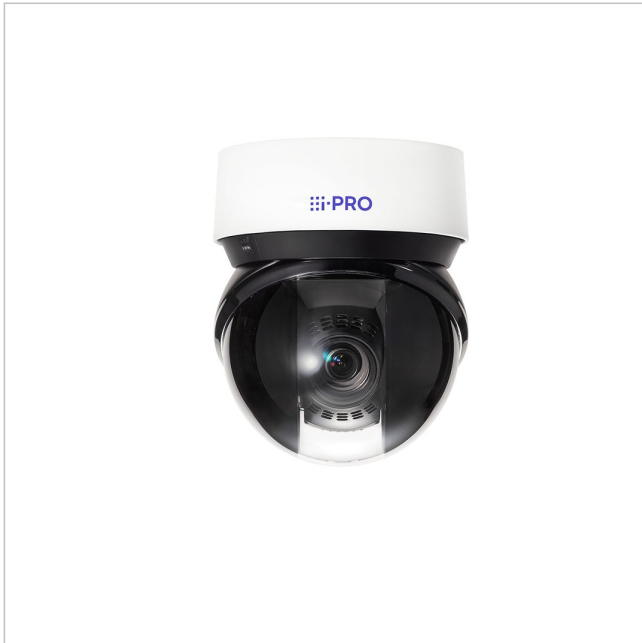

## i-PRO WV-X66700-Z3LKV

Artikelnummer: 243974  
EAN: 4570162072208

Netzwerk PTZ Kamera X-Serie, 8MP@30fps,  
4,5-135mm IK10, IP66, IR, out, i-PRO weiß

### Hauptmerkmale

4K

30x optischer Zoom

Innovative PTZ mit neuem Formfaktor

Bis zu 3 Edge AI-Analyse-Apps

Automatische AI-Verfolgung

Eingebaute IR-LED

ClearSight-Beschichtung

### Spezifikationen

| Allgemeines         |  |
|---------------------|--|
| Beleuchtung         | Infrarot   |
| Farbe (Gehäuse)     | weiß   |
| Farbe (Kuppel)      | klar   |
| Gehäuseart          | Außen  |
| Gehäusematerial     | Aluminium  |
| Montageart          | Deckenmontage, Wandmontage   |
| ONVIF               | ONVIF Profile G, ONVIF Profile M, ONVIF Profile S, ONVIF Profile T |
| Power over Ethernet | IEEE 802.3bt   |