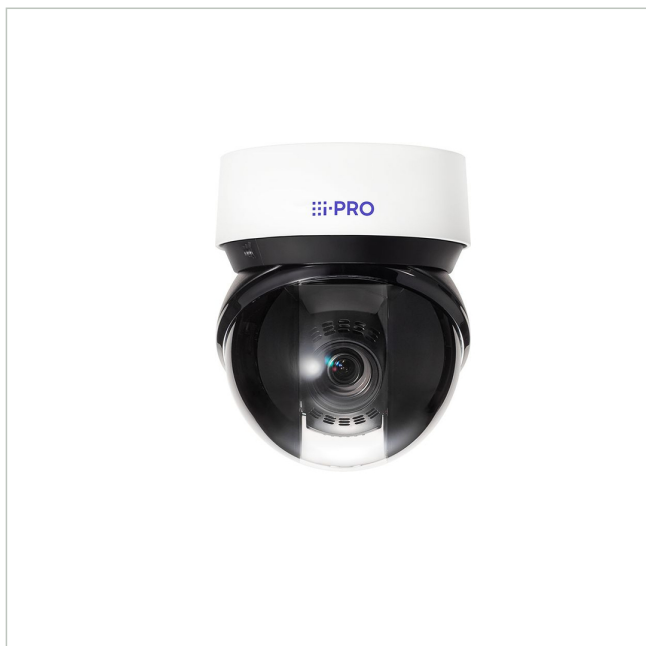

## i-PRO WV-X66700-Z3LKV

Artikelnummer: 243974  
EAN: 4570162072208

Netzwerk PTZ Kamera X-Serie, 8MP@30fps,  
4,5-135mm IK10, IP66, IR, out, i-PRO weiß

### Hauptmerkmale

4K

30x optischer Zoom

Innovative PTZ mit neuem Formfaktor

Bis zu 3 Edge AI-Analyse-Apps

Automatische AI-Verfolgung

Eingebaute IR-LED

ClearSight-Beschichtung

### Spezifikationen

Allgemeines	
Beleuchtung	Infrarot
Farbe (Gehäuse)	weiß
Farbe (Kuppel)	klar
Gehäuseart	Außen
Gehäusematerial	Aluminium
Montageart	Deckenmontage, Wandmontage
ONVIF	ONVIF Profile G, ONVIF Profile M, ONVIF Profile S, ONVIF Profile T
Power over Ethernet	IEEE 802.3bt

# i-PRO WV-X66700-Z3LKV

Fortsetzung Spezifikationen

Schutzart	IP66
Stromversorgung	PoE++
Temperaturbereich (Betrieb)	-50°C ~ +60°C
Wide Dynamic Range (WDR)	WDR 132dB
Zertifizierungen	IK10,FIPS 140-2 LV3
<b>Kamera</b>	
Gegenlichtkompensation	Ja
Auflösungsstandard	8 MP
Aufnahmesensor	CMOS
Chipgröße	1/2,8"
Lichtempfindlichkeit	0,013 Lux bei F1.8
System	True Day&Night
<b>Display / Darstellung</b>	
Bildauflösung max.	3840x2160
<b>Funktionen</b>	
Bewegungsmelder	Ja
Digitale Rauschunterdrückung (DNR)	Ja
Drehbereich	360 °
Geschwindigkeit (manuelle Steuerung)	500 °/sec
Geschwindigkeit (Zielanfahrt)	700 °/sec
Interner-Speicher	optional
<b>Schnittstellen / Eingänge / Ausgänge</b>	
Alarmeingänge	0
Steuer-Schnittstellen	RJ45
<b>Objektiv</b>	
Bildwinkel horizontal	2,5 - 62°
Brennweite	4,5 - 135 mm
Objektiv Typ	Varifokal (motorisiert)
Zoomfaktor (optisch)	30
<b>Video</b>	
Bildübertragungsrate max.	30 fps
Videokompression	H.264, H.265, M-JPEG
<b>Produktkennzeichnungen</b>	
EAN/GTIN	4570162072208
Hersteller-Nummer	WV-X66700-Z3LKV
Serie	i-PRO X-Serie