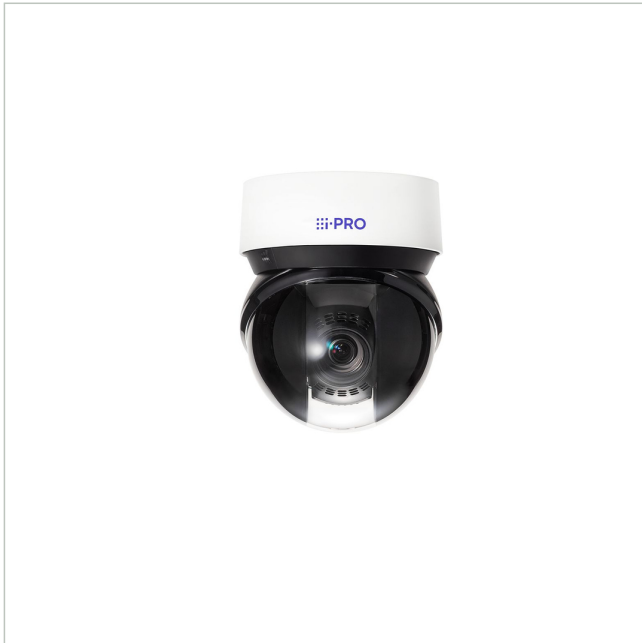

## i-PRO WV-X66600-Z3SV

Artikelnummer: 243972  
EAN: 4582619078367

Netzwerk PTZ Kamera X-Serie, 6MP@30fps,  
4,5-135mm IK10, IP66, out, i-PRO weiß

### Hauptmerkmale

6MP

30x optischer Zoom

Innovative PTZ mit neuem Formfaktor

Bis zu 3 Edge AI-Analyse-Apps

Automatische AI-Verfolgung

Schwenk-/Neigegeschwindigkeit bis zu 500 Grad/s neigen und

Widerstandsfähigkeit gegen schwere Salzschäden (ISO 1499)

Eingebautes FIPS 140-2 Level 3 zertifiziertes Sicherheitselement

NDA-konform

Herkunftsland Japan

### Spezifikationen

Allgemeines	
Heizung	Ja
Farbe (Gehäuse)	weiß
Farbe (Kuppel)	klar
Gehäuseart	Außen
Gehäusematerial	Aluminium
Montageart	Deckenmontage, Wandmontage
ONVIF	ONVIF Profile G, ONVIF Profile M, ONVIF Profile S, ONVIF Profile T
Power over Ethernet	IEEE 802.3bt
Schutzart	IP66