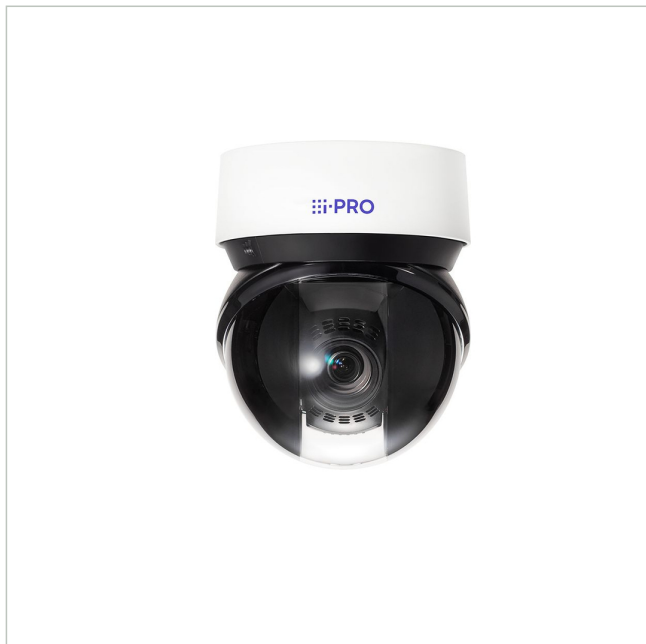

i-PRO WV-X66600-Z3LKV

Artikelnummer: 243970
EAN: 4570162072154

Netzwerk PTZ Kamera X-Serie, 6MP@30fps,
4,5-135mm IK10, IP66, IR, out, i-PRO weiß

Hauptmerkmale

6MP

30x optischer Zoom

Innovative PTZ mit neuem Formfaktor

Bis zu 3 Edge AI-Analyse-Apps

Automatische AI-Verfolgung

Eingebaute IR-LED

ClearSight-Beschichtung

Schwenk-/Neigegeschwindigkeit bis zu 500 Grad/s neigen und

Widerstandsfähigkeit gegen schwere Salzschäden (ISO 1499

Eingebautes FIPS 140-2 Level 3 zertifiziertes Sicherheitseleme

NDAA-konform

Herkunftsland Japan

Spezifikationen

Allgemeines	
Beleuchtung	Infrarot
Farbe (Gehäuse)	weiß
Farbe (Kuppel)	klar
Gehäuseart	Außen
Gehäusematerial	Aluminium
Montageart	Deckenmontage, Wandmontage
ONVIF	ONVIF Profile G, ONVIF Profile M, ONVIF Profile S, ONVIF Profile T
Power over Ethernet	IEEE 802.3bt

i-PRO WV-X66600-Z3LKV

Fortsetzung Spezifikationen

Schutzart	IP66
Stromversorgung	PoE++
Temperaturbereich (Betrieb)	-50°C ~ +60°C
Wide Dynamic Range (WDR)	WDR 132dB
Zertifizierungen	IK10,FIPS 140-2 LV3
Kamera	
Gegenlichtkompensation	Ja
Auflösungsstandard	6 MP
Aufnahmesensor	CMOS
Chipgröße	1/2,8"
Lichtempfindlichkeit	0,013 Lux bei F1.8
System	True Day&Night
Display / Darstellung	
Bildauflösung max.	3328x1872
Funktionen	
Bewegungsmelder	Ja
Digitale Rauschunterdrückung (DNR)	Ja
Drehbereich	360 °
Geschwindigkeit (manuelle Steuerung)	500 °/sec
Geschwindigkeit (Zielanfahrt)	700 °/sec
Interner-Speicher	optional
Schnittstellen / Eingänge / Ausgänge	
Alarmeingänge	0
Steuer-Schnittstellen	RJ45
Objektiv	
Bildwinkel horizontal	2,5 - 62°
Brennweite	4,5 - 135 mm
Objektiv Typ	Varifokal (motorisiert)
Zoomfaktor (optisch)	30
Video	
Bildübertragungsrate max.	30 fps
Videokompression	H.264, H.265, M-JPEG
Produktkennzeichnungen	
EAN/GTIN	4570162072154
Hersteller-Nummer	WV-X66600-Z3LKV
Serie	i-PRO X-Serie