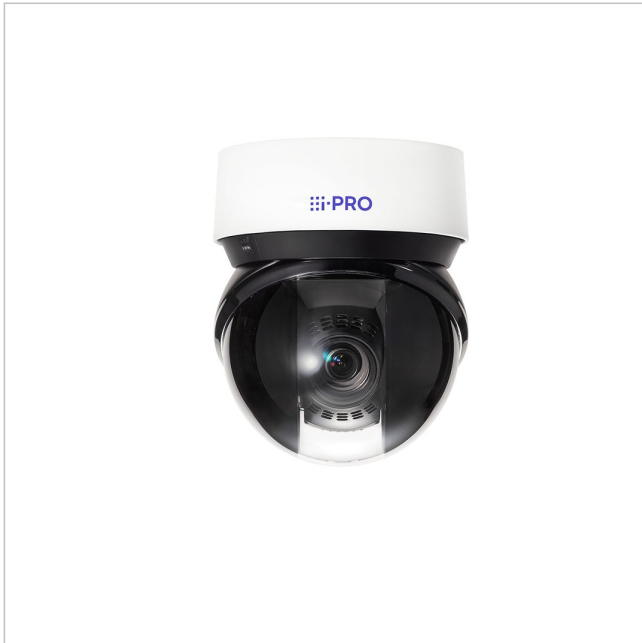

## i-PRO WV-X66600-Z3LKV

Artikelnummer: 243970  
EAN: 4570162072154

Netzwerk PTZ Kamera X-Serie, 6MP@30fps,  
4,5-135mm IK10, IP66, IR, out, i-PRO weiß

### Hauptmerkmale

6MP

30x optischer Zoom

Innovative PTZ mit neuem Formfaktor

Bis zu 3 Edge AI-Analyse-Apps

Automatische AI-Verfolgung

Eingebaute IR-LED

ClearSight-Beschichtung

### Spezifikationen

Allgemeines	
Beleuchtung	Infrarot
Farbe (Gehäuse)	weiß
Farbe (Kuppel)	klar
Gehäuseart	Außen
Gehäusematerial	Aluminium
Montageart	Deckenmontage, Wandmontage
ONVIF	ONVIF Profile G, ONVIF Profile M, ONVIF Profile S, ONVIF Profile T
Power over Ethernet	IEEE 802.3bt

# i-PRO WV-X66600-Z3LKV

Fortsetzung Spezifikationen

Schutzart	IP66
Stromversorgung	PoE++
Temperaturbereich (Betrieb)	-50°C ~ +60°C
Wide Dynamic Range (WDR)	WDR 132dB
Zertifizierungen	IK10,FIPS 140-2 LV3
<b>Kamera</b>	
Gegenlichtkompensation	Ja
Auflösungsstandard	6 MP
Aufnahmesensor	CMOS
Chipgröße	1/2,8"
Lichtempfindlichkeit	0,013 Lux bei F1.8
System	True Day&Night
<b>Display / Darstellung</b>	
Bildauflösung max.	3328x1872
<b>Funktionen</b>	
Bewegungsmelder	Ja
Digitale Rauschunterdrückung (DNR)	Ja
Drehbereich	360 °
Geschwindigkeit (manuelle Steuerung)	500 °/sec
Geschwindigkeit (Zielanfahrt)	700 °/sec
Interner-Speicher	optional
<b>Schnittstellen / Eingänge / Ausgänge</b>	
Alarmeingänge	0
Steuer-Schnittstellen	RJ45
<b>Objektiv</b>	
Bildwinkel horizontal	2,5 - 62°
Brennweite	4,5 - 135 mm
Objektiv Typ	Varifokal (motorisiert)
Zoomfaktor (optisch)	30
<b>Video</b>	
Bildübertragungsrate max.	30 fps
Videokompression	H.264, H.265, M-JPEG
<b>Produktkennzeichnungen</b>	
EAN/GTIN	4570162072154
Hersteller-Nummer	WV-X66600-Z3LKV
Serie	i-PRO X-Serie