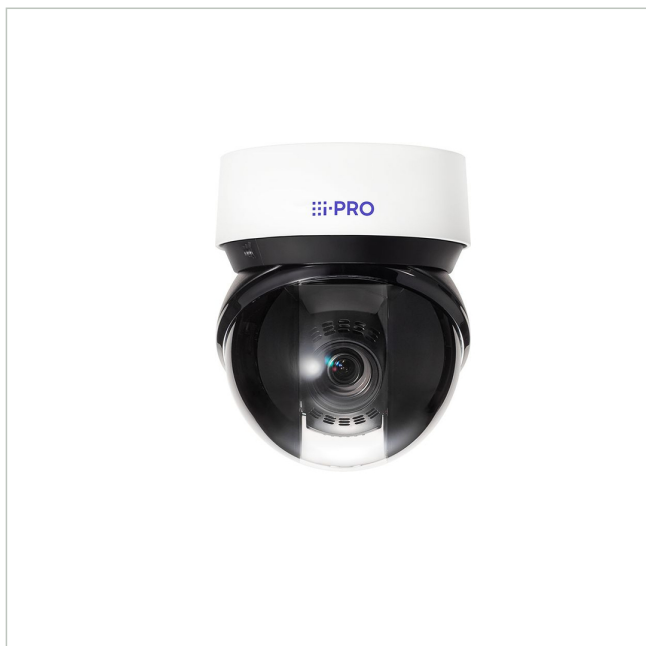

i-PRO WV-X66600-Z3KV

Artikelnummer: 243969
EAN: 4570162072130

Netzwerk PTZ Kamera X-Serie, 6MP@30fps,
4,5-135mm IK10, IP66, out, i-PRO weiß

Hauptmerkmale

6MP

30x optischer Zoom

Innovative PTZ mit neuem Formfaktor

Bis zu 3 Edge AI-Analyse-Apps

Automatische AI-Verfolgung

ClearSight-Beschichtung

Schwenk-/Neigegeschwindigkeit bis zu 500 Grad/s neigen und

Widerstandsfähigkeit gegen schwere Salzschäden (ISO 1499)

Eingebautes FIPS 140-2 Level 3 zertifiziertes Sicherheitselement

NDAA-konform

Herkunftsland Japan

Spezifikationen

| Allgemeines | |
|---------------------|--|
| Farbe (Gehäuse) | weiß |
| Farbe (Kuppel) | klar |
| Gehäuseart | Außen |
| Gehäusematerial | Aluminium |
| Montageart | Deckenmontage, Wandmontage |
| ONVIF | ONVIF Profile G, ONVIF Profile M, ONVIF Profile S, ONVIF Profile T |
| Power over Ethernet | IEEE 802.3bt |
| Schutzart | IP66 |