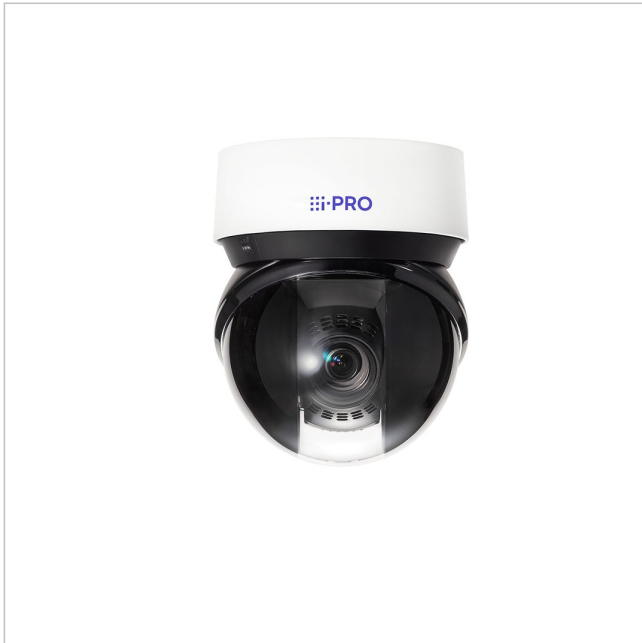

i-PRO WV-X66600-Z3KV

Artikelnummer: 243969
EAN: 4570162072130

Netzwerk PTZ Kamera X-Serie, 6MP@30fps,
4,5-135mm IK10, IP66, out, i-PRO weiß

Hauptmerkmale

6MP

30x optischer Zoom

Innovative PTZ mit neuem Formfaktor

Bis zu 3 Edge AI-Analyse-Apps

Automatische AI-Verfolgung

ClearSight-Beschichtung

Schwenk-/Neigegeschwindigkeit bis zu 500 Grad/s neigen und

Widerstandsfähigkeit gegen schwere Salzschäden (ISO 1499)

Eingebautes FIPS 140-2 Level 3 zertifiziertes Sicherheitselement

NDA-konform

Herkunftsland Japan

Spezifikationen

Allgemeines	
Farbe (Gehäuse)	weiß
Farbe (Kuppel)	klar
Gehäuseart	Außen
Gehäusematerial	Aluminium
Montageart	Deckenmontage, Wandmontage
ONVIF	ONVIF Profile G, ONVIF Profile M, ONVIF Profile S, ONVIF Profile T
Power over Ethernet	IEEE 802.3bt
Schutzart	IP66

i-PRO WV-X66600-Z3KV

Fortsetzung Spezifikationen

Stromversorgung	PoE++
Temperaturbereich (Betrieb)	-50°C ~ +60°C
Wide Dynamic Range (WDR)	WDR 132dB
Zertifizierungen	IK10,FIPS 140-2 LV3
Kamera	
Gegenlichtkompensation	Ja
Auflösungsstandard	6 MP
Aufnahmesensor	CMOS
Chipgröße	1/2,8"
Lichtempfindlichkeit	0,013 Lux bei F1.8
System	True Day&Night
Display / Darstellung	
Bildauflösung max.	3328x1872
Funktionen	
Bewegungsmelder	Ja
Digitale Rauschunterdrückung (DNR)	Ja
Drehbereich	360 °
Geschwindigkeit (manuelle Steuerung)	500 °/sec
Geschwindigkeit (Zielanfahrt)	700 °/sec
Interner-Speicher	optional
Schnittstellen / Eingänge / Ausgänge	
Alarめingänge	0
Steuer-Schnittstellen	RJ45
Objektiv	
Bildwinkel horizontal	2,5 - 62°
Brennweite	4,5 - 135 mm
Objektiv Typ	Varifokal (motorisiert)
Zoomfaktor (optisch)	30
Video	
Bildübertragungsrate max.	30 fps
Videokompression	H.264, H.265, M-JPEG
Produktkennzeichnungen	
EAN/GTIN	4570162072130
Hersteller-Nummer	WV-X66600-Z3KV
Serie	i-PRO X-Serie