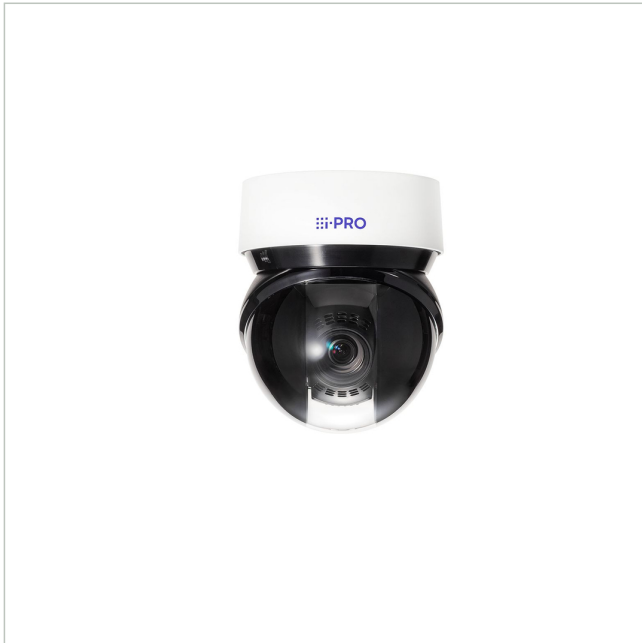

i-PRO WV-X66300-Z4SV

Artikelnummer: 243968
EAN: 4582619078374

Netzwerk PTZ Kamera X-Serie, 2MP@60fps,
4,25-170mm IK10, IP66, out, i-PRO weiß

Hauptmerkmale

2MP (1080p)

40x optischer Zoom

Innovative PTZ mit neuem Formfaktor

Bis zu 2 Edge AI-Analyse-Apps

Automatische AI-Verfolgung

Schwenk-/Neigegeschwindigkeit bis zu 500 Grad/s neigen und

Widerstandsfähigkeit gegen schwere Salzschäden (ISO 1499)

Eingebautes FIPS 140-2 Level 3 zertifiziertes Sicherheitselement

NDA-konform

Herkunftsland Japan

Spezifikationen

Allgemeines	
Heizung	Ja
Farbe (Gehäuse)	weiß
Farbe (Kuppel)	klar
Gehäuseart	Außen
Gehäusematerial	Aluminium
Montageart	Deckenmontage, Wandmontage
ONVIF	ONVIF Profile G, ONVIF Profile M, ONVIF Profile S, ONVIF Profile T
Power over Ethernet	IEEE 802.3bt
Schutzart	IP66

i-PRO WV-X66300-Z4SV

Fortsetzung Spezifikationen

Stromversorgung	PoE++
Temperaturbereich (Betrieb)	-50°C ~ +60°C
Wide Dynamic Range (WDR)	WDR 144dB
Zertifizierungen	IK10,FIPS 140-2 LV3
Kamera	
Gegenlichtkompensation	Ja
Auflösungsstandard	2 MP
Aufnahmesensor	CMOS
Chipgröße	1/2,8"
Lichtempfindlichkeit	0,011 Lux bei F1.6
System	True Day&Night
Display / Darstellung	
Bildauflösung max.	1920x1080
Funktionen	
Bewegungsmelder	Ja
Digitale Rauschunterdrückung (DNR)	Ja
Drehbereich	360 °
Geschwindigkeit (manuelle Steuerung)	500 °/sec
Geschwindigkeit (Zielanfahrt)	700 °/sec
Interner-Speicher	optional
Schnittstellen / Eingänge / Ausgänge	
Alarめingänge	0
Steuer-Schnittstellen	RJ45
Objektiv	
Bildwinkel horizontal	2,0 - 65°
Brennweite	4,25 - 170 mm
Objektiv Typ	Varifokal (motorisiert)
Zoomfaktor (optisch)	40
Video	
Bildübertragungsrate max.	60 fps
Videokompression	H.264, H.265, M-JPEG
Produktkennzeichnungen	
EAN/GTIN	4582619078374
Hersteller-Nummer	WV-X66300-Z4SV
Serie	i-PRO X-Serie