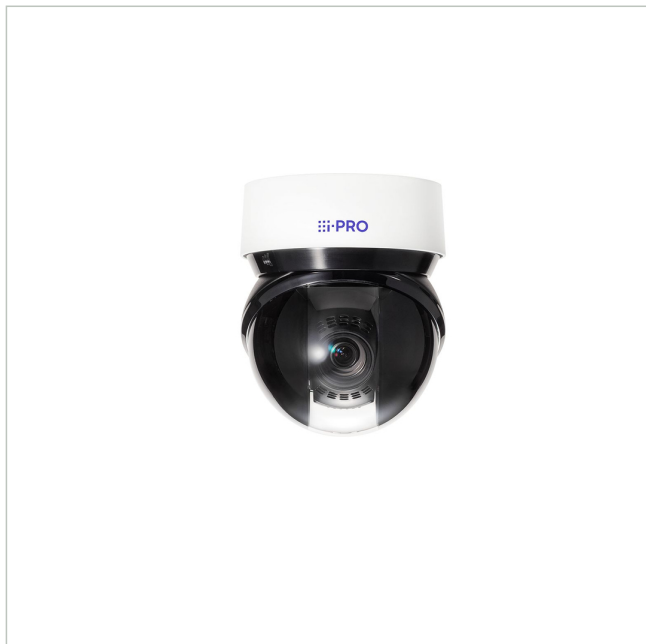

## i-PRO WV-X66300-Z4SV

Artikelnummer: 243968  
EAN: 4582619078374

Netzwerk PTZ Kamera X-Serie, 2MP@60fps,  
4,25-170mm IK10, IP66, out, i-PRO weiß

### Hauptmerkmale

2MP (1080p)

40x optischer Zoom

Innovative PTZ mit neuem Formfaktor

Bis zu 2 Edge AI-Analyse-Apps

Automatische AI-Verfolgung

Schwenk-/Neigegeschwindigkeit bis zu 500 Grad/s neigen und

Widerstandsfähigkeit gegen schwere Salzschäden (ISO 1499)

Eingebautes FIPS 140-2 Level 3 zertifiziertes Sicherheitselement

NDA-konform

Herkunftsland Japan

### Spezifikationen

Allgemeines	
Heizung	Ja
Farbe (Gehäuse)	weiß
Farbe (Kuppel)	klar
Gehäuseart	Außen
Gehäusematerial	Aluminium
Montageart	Deckenmontage, Wandmontage
ONVIF	ONVIF Profile G, ONVIF Profile M, ONVIF Profile S, ONVIF Profile T
Power over Ethernet	IEEE 802.3bt
Schutzart	IP66