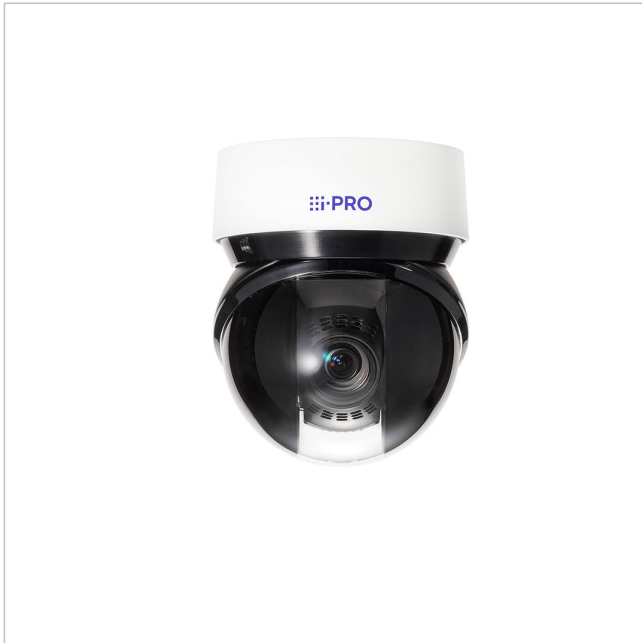

i-PRO WV-X66300-Z4KV

Artikelnummer: 243965
EAN: 4570162072086

Netzwerk PTZ Kamera X-Serie, 2MP@60fps,
4,25-170mm IK10, IP66, out, i-PRO weiß

Hauptmerkmale

2MP (1080p)

40x optischer Zoom

Innovative PTZ mit neuem Formfaktor

Bis zu 2 Edge AI-Analyse-Apps

Automatische AI-Verfolgung

ClearSight-Beschichtung

Schwenk-/Neigegeschwindigkeit bis zu 500 Grad/s neigen und

Widerstandsfähigkeit gegen schwere Salzschäden (ISO 1499

Eingebautes FIPS 140-2 Level 3 zertifiziertes Sicherheitseleme

NDAA-konform

Herkunftsland Japan

Spezifikationen

Allgemeines	
Farbe (Gehäuse)	weiß
Farbe (Kuppel)	klar
Gehäuseart	Außen
Gehäusematerial	Aluminium
Montageart	Deckenmontage, Wandmontage
ONVIF	ONVIF Profile G, ONVIF Profile M, ONVIF Profile S, ONVIF Profile T
Power over Ethernet	IEEE 802.3bt
Schutzart	IP66

i-PRO WV-X66300-Z4KV

Fortsetzung Spezifikationen

Stromversorgung	PoE++
Temperaturbereich (Betrieb)	-50°C ~ +60°C
Wide Dynamic Range (WDR)	WDR 144dB
Zertifizierungen	IK10,FIPS 140-2 LV3
Kamera	
Gegenlichtkompensation	Ja
Auflösungsstandard	2 MP
Aufnahmesensor	CMOS
Chipgröße	1/2,8"
Lichtempfindlichkeit	0,011 Lux bei F1.6
System	True Day&Night
Display / Darstellung	
Bildauflösung max.	1920x1080
Funktionen	
Bewegungsmelder	Ja
Digitale Rauschunterdrückung (DNR)	Ja
Drehbereich	360 °
Geschwindigkeit (manuelle Steuerung)	500 °/sec
Geschwindigkeit (Zielanfahrt)	700 °/sec
Interner-Speicher	optional
Schnittstellen / Eingänge / Ausgänge	
Alarめingänge	0
Steuer-Schnittstellen	RJ45
Objektiv	
Bildwinkel horizontal	2,0 - 65°, 1,5 - 51°
Brennweite	4,25 - 170 mm
Objektiv Typ	Varifokal (motorisiert)
Zoomfaktor (optisch)	40
Video	
Bildübertragungsrate max.	60 fps
Videokompression	H.264, H.265, M-JPEG
Produktkennzeichnungen	
EAN/GTIN	4570162072086
Hersteller-Nummer	WV-X66300-Z4KV
Serie	i-PRO X-Serie