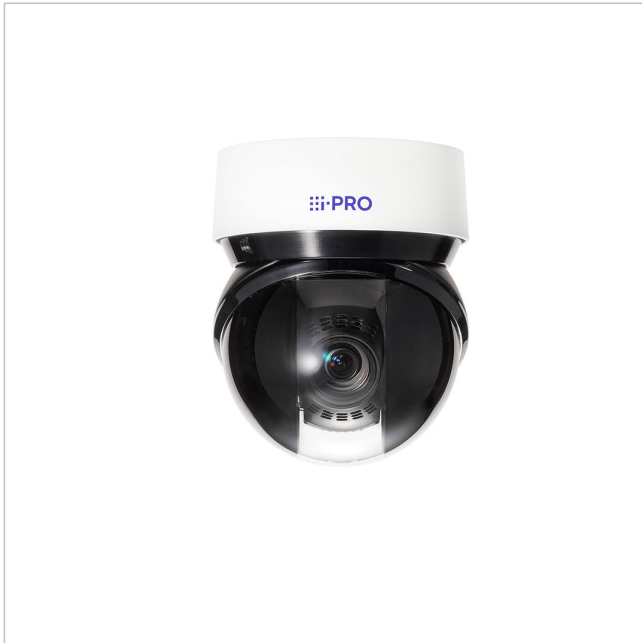

i-PRO WV-X66300-Z4KV

Artikelnummer: 243965
EAN: 4570162072086

Netzwerk PTZ Kamera X-Serie, 2MP@60fps,
4,25-170mm IK10, IP66, out, i-PRO weiß

Hauptmerkmale

2MP (1080p)

40x optischer Zoom

Innovative PTZ mit neuem Formfaktor

Bis zu 2 Edge AI-Analyse-Apps

Automatische AI-Verfolgung

ClearSight-Beschichtung

Schwenk-/Neigegeschwindigkeit bis zu 500 Grad/s neigen und

Widerstandsfähigkeit gegen schwere Salzschäden (ISO 1499)

Eingebautes FIPS 140-2 Level 3 zertifiziertes Sicherheitselement

NDA-konform

Herkunftsland Japan

Spezifikationen

Allgemeines	
Farbe (Gehäuse)	weiß
Farbe (Kuppel)	klar
Gehäuseart	Außen
Gehäusematerial	Aluminium
Montageart	Deckenmontage, Wandmontage
ONVIF	ONVIF Profile G, ONVIF Profile M, ONVIF Profile S, ONVIF Profile T
Power over Ethernet	IEEE 802.3bt
Schutzart	IP66

i-PRO WV-X66300-Z4KV

Fortsetzung Spezifikationen

Stromversorgung	PoE++
Temperaturbereich (Betrieb)	-50°C ~ +60°C
Wide Dynamic Range (WDR)	WDR 144dB
Zertifizierungen	IK10,FIPS 140-2 LV3
Kamera	
Gegenlichtkompensation	Ja
Auflösungsstandard	2 MP
Aufnahmesensor	CMOS
Chipgröße	1/2,8"
Lichtempfindlichkeit	0,011 Lux bei F1.6
System	True Day&Night
Display / Darstellung	
Bildauflösung max.	1920x1080
Funktionen	
Bewegungsmelder	Ja
Digitale Rauschunterdrückung (DNR)	Ja
Drehbereich	360 °
Geschwindigkeit (manuelle Steuerung)	500 °/sec
Geschwindigkeit (Zielanfahrt)	700 °/sec
Interner-Speicher	optional
Schnittstellen / Eingänge / Ausgänge	
Alarめingänge	0
Steuer-Schnittstellen	RJ45
Objektiv	
Bildwinkel horizontal	2,0 - 65°, 1,5 - 51°
Brennweite	4,25 - 170 mm
Objektiv Typ	Varifokal (motorisiert)
Zoomfaktor (optisch)	40
Video	
Bildübertragungsrate max.	60 fps
Videokompression	H.264, H.265, M-JPEG
Produktkennzeichnungen	
EAN/GTIN	4570162072086
Hersteller-Nummer	WV-X66300-Z4KV
Serie	i-PRO X-Serie