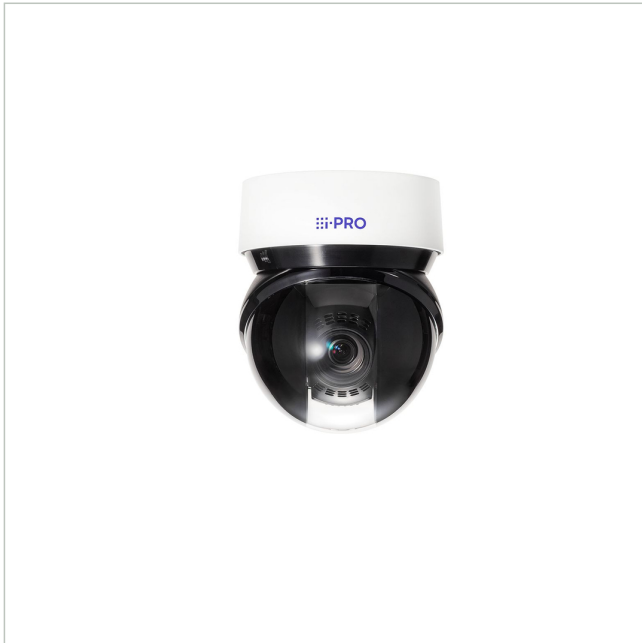

i-PRO WV-X66300-Z3SV

Artikelnummer: 243964
EAN: 4582619078381

Netzwerk PTZ Kamera X-Serie, 2MP@60fps,
4,25-136mm IK10, IP66, out, i-PRO weiß

Hauptmerkmale

2MP (1080p)

32x optischer Zoom

Innovative PTZ mit neuem Formfaktor

Bis zu 2 Edge AI-Analyse-Apps

Automatische AI-Verfolgung

Schwenk-/Neigegeschwindigkeit bis zu 500 Grad/s neigen und

Widerstandsfähigkeit gegen schwere Salzschäden (ISO 1499)

Eingebautes FIPS 140-2 Level 3 zertifiziertes Sicherheitselement

NDA-konform

Herkunftsland Japan

Spezifikationen

Allgemeines	
Heizung	Ja
Farbe (Gehäuse)	weiß
Farbe (Kuppel)	klar
Gehäuseart	Außen
Gehäusematerial	Aluminium
Montageart	Deckenmontage, Wandmontage
ONVIF	ONVIF Profile G, ONVIF Profile M, ONVIF Profile S, ONVIF Profile T
Power over Ethernet	IEEE 802.3bt
Schutzart	IP66

i-PRO WV-X66300-Z3SV

Fortsetzung Spezifikationen

Stromversorgung	PoE++
Temperaturbereich (Betrieb)	-50°C ~ +60°C
Wide Dynamic Range (WDR)	WDR 144dB
Zertifizierungen	IK10,FIPS 140-2 LV3
Kamera	
Gegenlichtkompensation	Ja
Auflösungsstandard	2 MP
Aufnahmesensor	CMOS
Chipgröße	1/2,8"
Lichtempfindlichkeit	0,011 Lux bei F1.6
System	True Day&Night
Display / Darstellung	
Bildauflösung max.	1920x1080
Funktionen	
Bewegungsmelder	Ja
Digitale Rauschunterdrückung (DNR)	Ja
Drehbereich	360 °
Geschwindigkeit (manuelle Steuerung)	500 °/sec
Geschwindigkeit (Zielanfahrt)	700 °/sec
Interner-Speicher	optional
Schnittstellen / Eingänge / Ausgänge	
Alarめingänge	0
Steuer-Schnittstellen	RJ45
Objektiv	
Bildwinkel horizontal	2,4 - 65°
Brennweite	4,25 - 136 mm
Objektiv Typ	Varifokal (motorisiert)
Zoomfaktor (optisch)	32
Video	
Bildübertragungsrate max.	60 fps
Videokompression	H.264, H.265, M-JPEG
Produktkennzeichnungen	
EAN/GTIN	4582619078381
Hersteller-Nummer	WV-X66300-Z3SV
Serie	i-PRO X-Serie