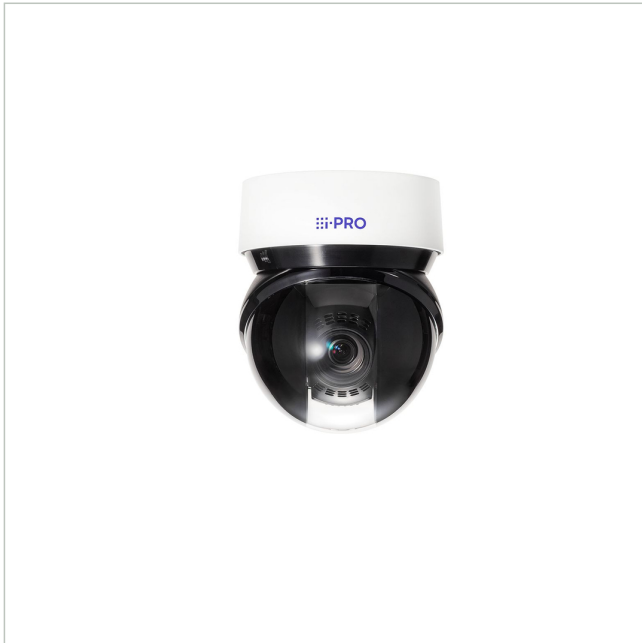

## i-PRO WV-X66300-Z3SV

Artikelnummer: 243964  
EAN: 4582619078381

Netzwerk PTZ Kamera X-Serie, 2MP@60fps,  
4,25-136mm IK10, IP66, out, i-PRO weiß

### Hauptmerkmale

2MP (1080p)

32x optischer Zoom

Innovative PTZ mit neuem Formfaktor

Bis zu 2 Edge AI-Analyse-Apps

Automatische AI-Verfolgung

Schwenk-/Neigegeschwindigkeit bis zu 500 Grad/s neigen und

Widerstandsfähigkeit gegen schwere Salzschäden (ISO 1499)

Eingebautes FIPS 140-2 Level 3 zertifiziertes Sicherheitselement

NDA-konform

Herkunftsland Japan

### Spezifikationen

Allgemeines	
Heizung	Ja
Farbe (Gehäuse)	weiß
Farbe (Kuppel)	klar
Gehäuseart	Außen
Gehäusematerial	Aluminium
Montageart	Deckenmontage, Wandmontage
ONVIF	ONVIF Profile G, ONVIF Profile M, ONVIF Profile S, ONVIF Profile T
Power over Ethernet	IEEE 802.3bt
Schutzart	IP66