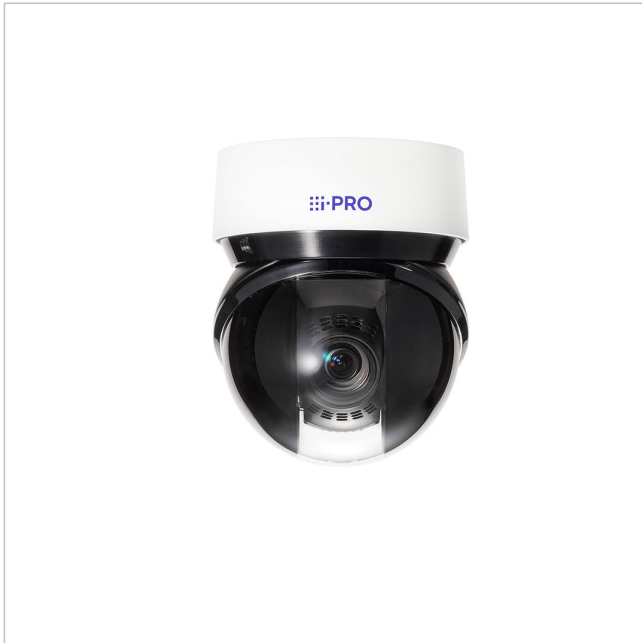

## i-PRO WV-X66300-Z3LKV

Artikelnummer: 243962  
EAN: 4570162072062

Netzwerk PTZ Kamera X-Serie, 2MP@60fps,  
4,25-136mm IK10, IP66, IR, out, i-PRO weiß

### Hauptmerkmale

2MP (1080p)

32x optischer Zoom

Innovative PTZ mit neuem Formfaktor

Bis zu 2 Edge AI-Analyse-Apps

Automatische AI-Verfolgung

Eingebaute IR-LED

ClearSight-Beschichtung

### Spezifikationen

Allgemeines	
Beleuchtung	Infrarot
Farbe (Gehäuse)	weiß
Farbe (Kuppel)	klar
Gehäuseart	Außen
Gehäusematerial	Aluminium
Montageart	Deckenmontage, Wandmontage
ONVIF	ONVIF Profile G, ONVIF Profile M, ONVIF Profile S, ONVIF Profile T
Power over Ethernet	IEEE 802.3bt

# i-PRO WV-X66300-Z3LKV

Fortsetzung Spezifikationen

Schutzart	IP66
Stromversorgung	PoE++
Temperaturbereich (Betrieb)	-50°C ~ +60°C
Wide Dynamic Range (WDR)	WDR 144dB
Zertifizierungen	IK10,FIPS 140-2 LV3
<b>Kamera</b>	
Gegenlichtkompensation	Ja
Auflösungsstandard	2 MP
Aufnahmesensor	CMOS
Chipgröße	1/2,8"
Lichtempfindlichkeit	0,011 Lux bei F1.6
System	True Day&Night
<b>Display / Darstellung</b>	
Bildauflösung max.	1920x1080
<b>Funktionen</b>	
Bewegungsmelder	Ja
Digitale Rauschunterdrückung (DNR)	Ja
Drehbereich	360 °
Geschwindigkeit (manuelle Steuerung)	500 °/sec
Geschwindigkeit (Zielanfahrt)	700 °/sec
Interner-Speicher	optional
<b>Schnittstellen / Eingänge / Ausgänge</b>	
Alarmeingänge	0
Steuer-Schnittstellen	RJ45
<b>Objektiv</b>	
Bildwinkel horizontal	2,4 - 65°,1,9 - 51°
Brennweite	4,25 - 136 mm
Objektiv Typ	Varifokal (motorisiert)
Zoomfaktor (optisch)	32
<b>Video</b>	
Bildübertragungsrate max.	60 fps
Videokompression	H.264, H.265, M-JPEG
<b>Produktkennzeichnungen</b>	
EAN/GTIN	4570162072062
Hersteller-Nummer	WV-X66300-Z3LKV
Serie	i-PRO X-Serie