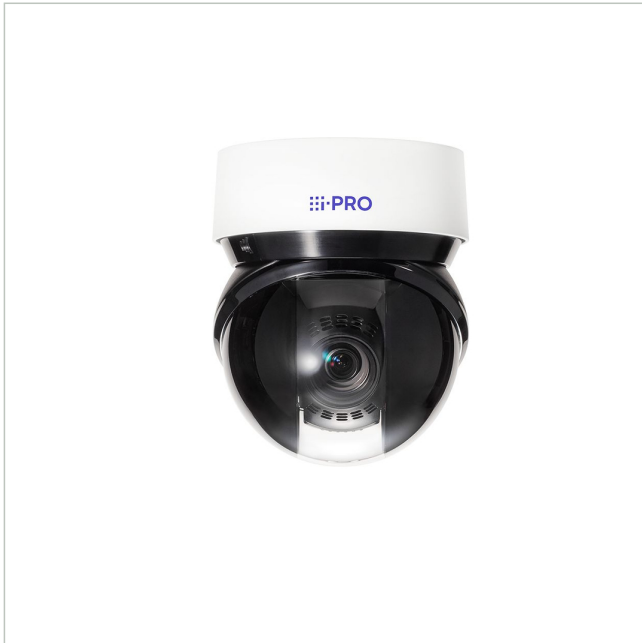

## i-PRO WV-X66300-Z3KV

Artikelnummer: 243961

EAN: 4570162072031

Netzwerk PTZ Kamera X-Serie, 2MP@60fps,  
4,25-136mm IK10, IP66, out, i-PRO weiß

### Hauptmerkmale

2MP (1080p)

32x optischer Zoom

Innovative PTZ mit neuem Formfaktor

Bis zu 2 Edge AI-Analyse-Apps

Automatische AI-Verfolgung

ClearSight-Beschichtung

Schwenk-/Neigegeschwindigkeit bis zu 500 Grad/s neigen und

### Spezifikationen

Allgemeines	
Farbe (Gehäuse)	weiß
Farbe (Kuppel)	klar
Gehäuseart	Außen
Gehäusematerial	Aluminium
Montageart	Deckenmontage, Wandmontage
ONVIF	ONVIF Profile G, ONVIF Profile M, ONVIF Profile S, ONVIF Profile T
Power over Ethernet	IEEE 802.3bt
Schutzart	IP66