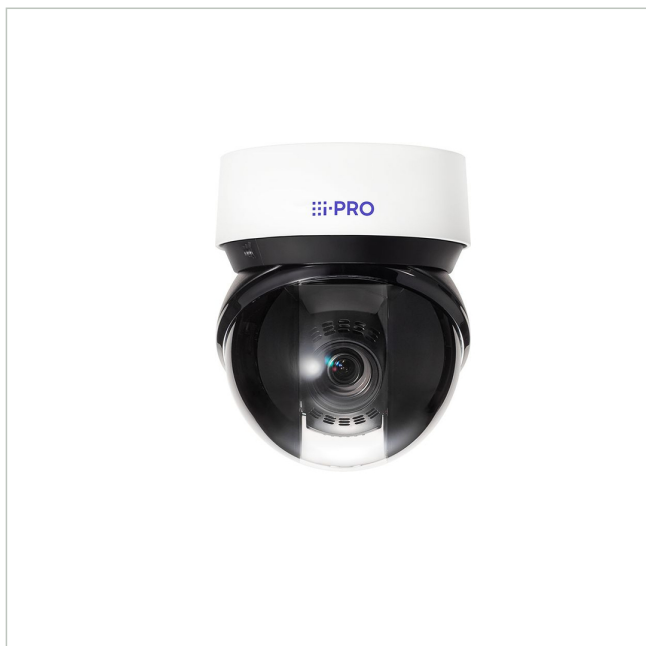

i-PRO WV-S66700-Z3V

Artikelnummer: 243883
EAN: 4582619078312

Netzwerk PTZ Kamera S-Serie, 8MP@30fps,
4,5-135mm AI, IK10, IP66, out

Hauptmerkmale

4K

30x optischer Zoom

Innovative PTZ mit neuem Formfaktor

Bis zu 3 Edge AI-Analyse-Apps

Automatische AI-Verfolgung

Schwenk-/Neigegeschwindigkeit bis zu 500 Grad/s neigen und

Eingebautes FIPS 140-2 Level 3 zertifiziertes Sicherheitselement

NDAA-konform

Herkunftsland Japan

Spezifikationen

Allgemeines	
Heizung	Ja
Vandalismusgeschützt	Ja
Farbe (Gehäuse)	weiß
Farbe (Kuppel)	klar
Gehäuseart	Außen
Gehäusematerial	Aluminium
Montageart	Deckenmontage, Wandmontage
ONVIF	ONVIF Profile G, ONVIF Profile M, ONVIF Profile S, ONVIF Profile T
Power over Ethernet	IEEE 802.3bt

i-PRO WV-S66700-Z3V

Fortsetzung Spezifikationen

Schutzart	IP66
Stromversorgung	PoE++
Temperaturbereich (Betrieb)	-50°C ~ +60°C
Wide Dynamic Range (WDR)	WDR 132dB
Zertifizierungen	IK10,FIPS 140-2 LV3
Kamera	
Gegenlichtkompensation	Ja
Auflösungsstandard	8 MP
Aufnahmesensor	CMOS
Chipgröße	1/2,8"
Lichtempfindlichkeit	0,13 Lux bei F1,6
System	True Day&Night
Display / Darstellung	
Bildauflösung max.	3840x2160
Funktionen	
Audiounterstützung	Ja
Bewegungsmelder	Ja
Digitale Rauschunterdrückung (DNR)	Ja
Drehbereich	360 °
Geschwindigkeit (manuelle Steuerung)	150 °/sec
Geschwindigkeit (Zielanfahrt)	700 °/sec
Interner-Speicher	optional
Schnittstellen / Eingänge / Ausgänge	
Alarめingänge	0
Steuer-Schnittstellen	RJ45
Objektiv	
Bildwinkel horizontal	2,5 - 62°
Brennweite	4,5 - 135 mm
Objektiv Typ	Varifokal (motorisiert)
Zoomfaktor (optisch)	30
Video	
Bildübertragungsrate max.	30 fps
Videokompression	H.264, H.265, M-JPEG
Produktkennzeichnungen	
EAN/GTIN	4582619078312
Hersteller-Nummer	WV-S66700-Z3V
Serie	i-PRO S-Serie