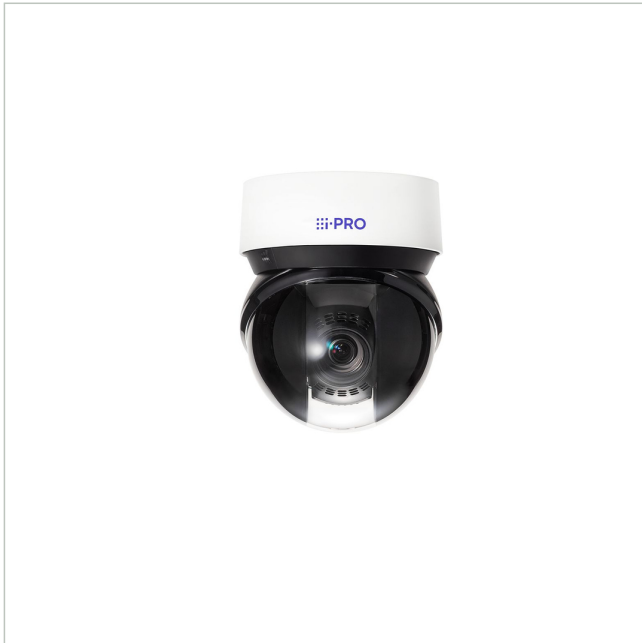

i-PRO WV-S66700-Z3LV

Artikelnummer: 243881
EAN: 4582619078237

Netzwerk PTZ Kamera S-Serie, 8MP@30fps,
4,5-135mm AI, IK10, IP66, IR, out

Hauptmerkmale

4K

30x optischer Zoom

Innovative PTZ mit neuem Formfaktor

Bis zu 3 Edge AI-Analyse-Apps

Automatische AI-Verfolgung

Eingebaute IR-LED

Schwenk-/Neigegeschwindigkeit bis zu 500 Grad/s neigen und

Eingebautes FIPS 140-2 Level 3 zertifiziertes Sicherheitseleme

NDAA-konform

Herkunftsland Japan

Spezifikationen

Allgemeines	
Vandalismusgeschützt	Ja
Beleuchtung	Infrarot
Farbe (Gehäuse)	weiß
Farbe (Kuppel)	klar
Gehäuseart	Außen
Gehäusematerial	Aluminium
Montageart	Deckenmontage, Wandmontage
ONVIF	ONVIF Profile G, ONVIF Profile M, ONVIF Profile S, ONVIF Profile T
Power over Ethernet	IEEE 802.3bt

i-PRO WV-S66700-Z3LV

Fortsetzung Spezifikationen

Schutzart	IP66
Stromversorgung	PoE++
Temperaturbereich (Betrieb)	-50°C ~ +60°C
Wide Dynamic Range (WDR)	WDR 132dB
Zertifizierungen	IK10,FIPS 140-2 LV3
Kamera	
Gegenlichtkompensation	Ja
Auflösungsstandard	8 MP
Aufnahmesensor	CMOS
Chipgröße	1/2,8"
Lichtempfindlichkeit	0,13 Lux bei F1,6
System	True Day&Night
Display / Darstellung	
Bildauflösung max.	3840x2160
Funktionen	
Audiounterstützung	Ja
Bewegungsmelder	Ja
Digitale Rauschunterdrückung (DNR)	Ja
Drehbereich	360 °
Geschwindigkeit (manuelle Steuerung)	150 °/sec
Geschwindigkeit (Zielanfahrt)	700 °/sec
Interner-Speicher	optional
Schnittstellen / Eingänge / Ausgänge	
Alarめingänge	0
Steuer-Schnittstellen	RJ45
Objektiv	
Bildwinkel horizontal	2,5 - 62°
Brennweite	4,5 - 135 mm
Objektiv Typ	Varifokal (motorisiert)
Zoomfaktor (optisch)	30
Video	
Bildübertragungsrate max.	30 fps
Videokompression	H.264, H.265, M-JPEG
Produktkennzeichnungen	
EAN/GTIN	4582619078237
Hersteller-Nummer	WV-S66700-Z3LV
Serie	i-PRO S-Serie