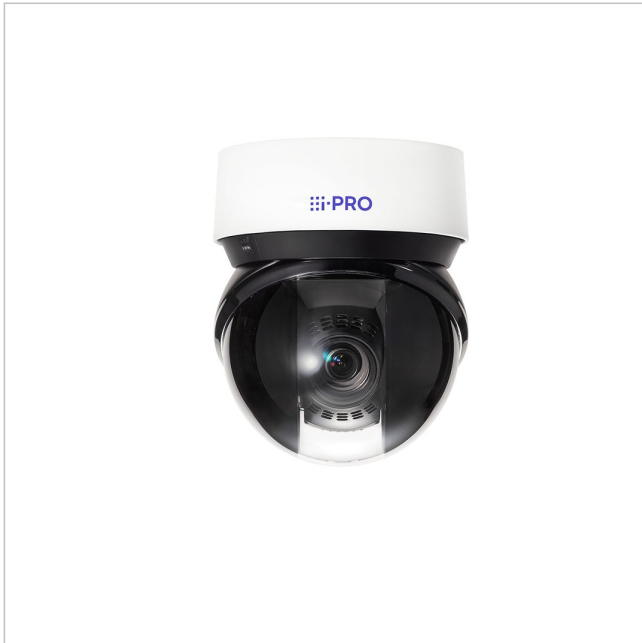

i-PRO WV-S66600-Z3V

Artikelnummer: 243879
EAN: 4582619078329

Netzwerk PTZ Kamera S-Serie, 6MP@30fps,
4,5-135mm AI, IK10, IP66, out

Hauptmerkmale

6MP

30x optischer Zoom

Innovative PTZ mit neuem Formfaktor

Bis zu 3 Edge AI-Analyse-Apps

Automatische AI-Verfolgung

Schwenk-/Neigegeschwindigkeit bis zu 500 Grad/s neigen und

Eingebautes FIPS 140-2 Level 3 zertifiziertes Sicherheitselement

NDAA-konform

Herkunftsland Japan

Spezifikationen

Allgemeines	
Heizung	Ja
Vandalismusgeschützt	Ja
Farbe (Gehäuse)	weiß
Farbe (Kuppel)	klar
Gehäuseart	Außen
Gehäusematerial	Aluminium
Montageart	Deckenmontage, Wandmontage
ONVIF	ONVIF Profile G, ONVIF Profile M, ONVIF Profile S, ONVIF Profile T
Power over Ethernet	IEEE 802.3bt

i-PRO WV-S66600-Z3V

Fortsetzung Spezifikationen

Schutzart	IP66
Stromversorgung	PoE++
Temperaturbereich (Betrieb)	-50°C ~ +60°C
Wide Dynamic Range (WDR)	WDR 132dB
Zertifizierungen	IK10,FIPS 140-2 LV3
Kamera	
Gegenlichtkompensation	Ja
Auflösungsstandard	8 MP
Aufnahmesensor	CMOS
Chipgröße	1/2,8"
Lichtempfindlichkeit	0,13 Lux bei F1,6
System	True Day&Night
Display / Darstellung	
Bildauflösung max.	3840x2160
Funktionen	
Audiounterstützung	Ja
Bewegungsmelder	Ja
Digitale Rauschunterdrückung (DNR)	Ja
Drehbereich	360 °
Geschwindigkeit (manuelle Steuerung)	150 °/sec
Geschwindigkeit (Zielanfahrt)	700 °/sec
Interner-Speicher	optional
Schnittstellen / Eingänge / Ausgänge	
Alarめingänge	0
Steuer-Schnittstellen	RJ45
Objektiv	
Bildwinkel horizontal	2,5 - 62°
Brennweite	4,5 - 135 mm
Objektiv Typ	Varifokal (motorisiert)
Zoomfaktor (optisch)	30
Video	
Bildübertragungsrate max.	30 fps
Videokompression	H.264, H.265, M-JPEG
Produktkennzeichnungen	
EAN/GTIN	4582619078329
Hersteller-Nummer	WV-S66600-Z3V
Serie	i-PRO S-Serie