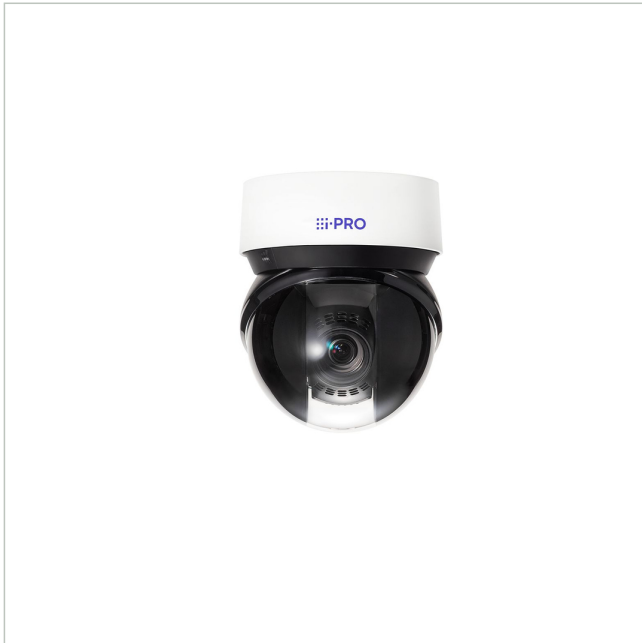

i-PRO WV-S66600-Z3LV

Artikelnummer: 243877
EAN: 4582619078244

Netzwerk PTZ Kamera S-Serie, 6MP@30fps,
4,5-135mm AI, IK10, IP66, IR, out

Hauptmerkmale

6MP

30x optischer Zoom

Innovative PTZ mit neuem Formfaktor

Bis zu 3 Edge AI-Analyse-Apps

Automatische AI-Verfolgung

Eingebaute IR-LED

Schwenk-/Neigegeschwindigkeit bis zu 500 Grad/s neigen und

Eingebautes FIPS 140-2 Level 3 zertifiziertes Sicherheitseleme

NDAA-konform

Herkunftsland Japan

Spezifikationen

| Allgemeines | |
|----------------------|--|
| Heizung | Ja |
| Vandalismusgeschützt | Ja |
| Beleuchtung | Infrarot |
| Farbe (Gehäuse) | weiß |
| Farbe (Kuppel) | klar |
| Gehäuseart | Außen |
| Gehäusematerial | Aluminium |
| Montageart | Deckenmontage, Wandmontage |
| ONVIF | ONVIF Profile G, ONVIF Profile M, ONVIF Profile S, ONVIF Profile T |