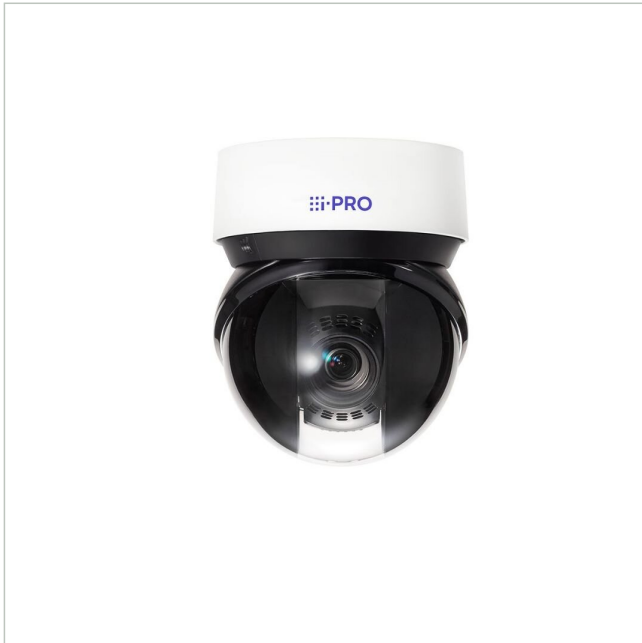

i-PRO WV-S66300-Z4NV

Artikelnummer: 243874
EAN: 4570162071928

Netzwerk PTZ Kamera S-Serie, 2MP@60fps,
4,25-170mm AI, IK10, IP66, out

Hauptmerkmale

2MP (1080p)

40x optischer Zoom

Innovative PTZ mit neuem Formfaktor

Bis zu 2 Edge AI-Analyse-Apps

Automatische AI-Verfolgung

ClearSight-Beschichtung

Schwenk-/Neigegeschwindigkeit bis zu 500 Grad/s neigen und

Eingebautes FIPS 140-2 Level 3 zertifiziertes Sicherheitseleme

NDAA-konform

Herkunftsland Japan

Spezifikationen

Allgemeines	
Heizung	Ja
Vandalismusgeschützt	Ja
Farbe (Gehäuse)	weiß
Farbe (Kuppel)	klar
Gehäuseart	Außen
Gehäusematerial	Aluminium
Montageart	Deckenmontage, Wandmontage
ONVIF	ONVIF Profile G, ONVIF Profile M, ONVIF Profile S, ONVIF Profile T
Power over Ethernet	IEEE 802.3bt

i-PRO WV-S66300-Z4NV

Fortsetzung Spezifikationen

Schutzart	IP66
Stromversorgung	PoE++
Temperaturbereich (Betrieb)	-50°C ~ +60°C
Wide Dynamic Range (WDR)	WDR 144dB
Zertifizierungen	IK10,FIPS 140-2 LV3
Kamera	
Gegenlichtkompensation	Ja
Auflösungsstandard	2 MP
Aufnahmesensor	CMOS
Chipgröße	1/2,8"
Lichtempfindlichkeit	0,015 Lux bei F1,6
System	True Day&Night
Display / Darstellung	
Bildauflösung max.	1920x1080
Funktionen	
Audiounterstützung	Ja
Bewegungsmelder	Ja
Digitale Rauschunterdrückung (DNR)	Ja
Drehbereich	360 °
Geschwindigkeit (manuelle Steuerung)	150 °/sec
Geschwindigkeit (Zielanfahrt)	700 °/sec
Interner-Speicher	optional
Schnittstellen / Eingänge / Ausgänge	
Alarめingänge	0
Steuer-Schnittstellen	RJ45
Objektiv	
Bildwinkel horizontal	2,0 - 65°, 1,5 - 51°
Brennweite	4,25 - 170 mm
Objektiv Typ	Varifokal (motorisiert)
Zoomfaktor (optisch)	40
Video	
Bildübertragungsrate max.	60 fps
Videokompression	H.264, H.265, M-JPEG
Produktkennzeichnungen	
EAN/GTIN	4570162071928
Hersteller-Nummer	WV-S66300-Z4NV
Serie	i-PRO S-Serie