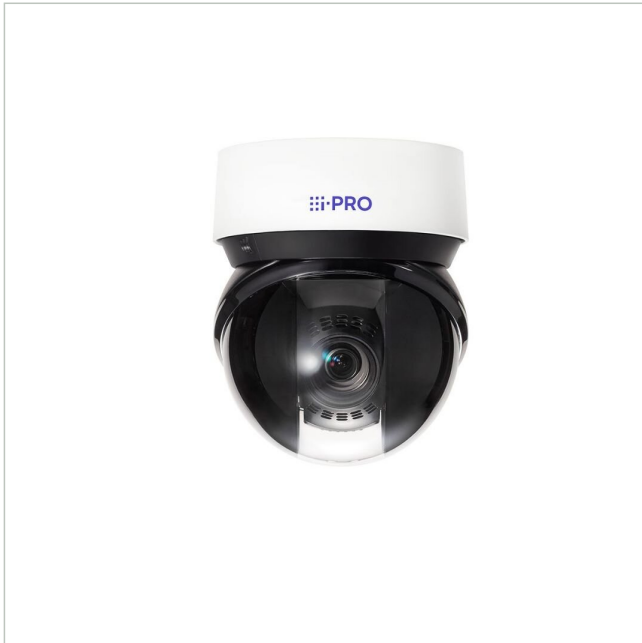

i-PRO WV-S66300-Z4LNV

Artikelnummer: 243872
EAN: 4570162071904

Netzwerk PTZ Kamera S-Serie, 2MP@60fps,
4,25-170mm AI, IK10, IP66, IR, out

Hauptmerkmale

2MP (1080p)

40x optischer Zoom

Innovative PTZ mit neuem Formfaktor

Bis zu 2 Edge AI-Analyse-Apps

Automatische AI-Verfolgung

ClearSight-Beschichtung

Eingebaute IR-LED

Schwenk-/Neigegeschwindigkeit bis zu 500 Grad/s neigen und

Eingebautes FIPS 140-2 Level 3 zertifiziertes Sicherheitseleme

NDAA-konform

Herkunftsland Japan

Spezifikationen

Allgemeines	
Heizung	Ja
Vandalismusgeschützt	Ja
Beleuchtung	Infrarot
Farbe (Gehäuse)	weiß
Farbe (Kuppel)	klar
Gehäuseart	Außen
Gehäusematerial	Aluminium
Montageart	Deckenmontage, Wandmontage
ONVIF	ONVIF Profile G, ONVIF Profile M, ONVIF Profile S, ONVIF Profile T

i-PRO WV-S66300-Z4LNV

Fortsetzung Spezifikationen

Power over Ethernet	IEEE 802.3bt
Schutzart	IP66
Stromversorgung	PoE++
Temperaturbereich (Betrieb)	-50°C ~ +60°C
Wide Dynamic Range (WDR)	WDR 144dB
Zertifizierungen	IK10,FIPS 140-2 LV3
Kamera	
Gegenlichtkompensation	Ja
Auflösungsstandard	2 MP
Aufnahmesensor	CMOS
Chipgröße	1/2,8"
Lichtempfindlichkeit	0,015 Lux bei F1,6
System	True Day&Night
Display / Darstellung	
Bildauflösung max.	1920x1080
Funktionen	
Audiounterstützung	Ja
Bewegungsmelder	Ja
Digitale Rauschunterdrückung (DNR)	Ja
Drehbereich	360 °
Geschwindigkeit (manuelle Steuerung)	150 °/sec
Geschwindigkeit (Zielanfahrt)	700 °/sec
Interner-Speicher	optional
Schnittstellen / Eingänge / Ausgänge	
Alarめingänge	0
Steuer-Schnittstellen	RJ45
Objektiv	
Bildwinkel horizontal	2,0 - 65°, 1,5 - 51°
Brennweite	4,25 - 170 mm
Objektiv Typ	Varifokal (motorisiert)
Zoomfaktor (optisch)	40
Video	
Bildübertragungsrate max.	60 fps
Videokompression	H.264, H.265, M-JPEG
Produktkennzeichnungen	
EAN/GTIN	4570162071904
Hersteller-Nummer	WV-S66300-Z4LNV
Serie	i-PRO S-Serie