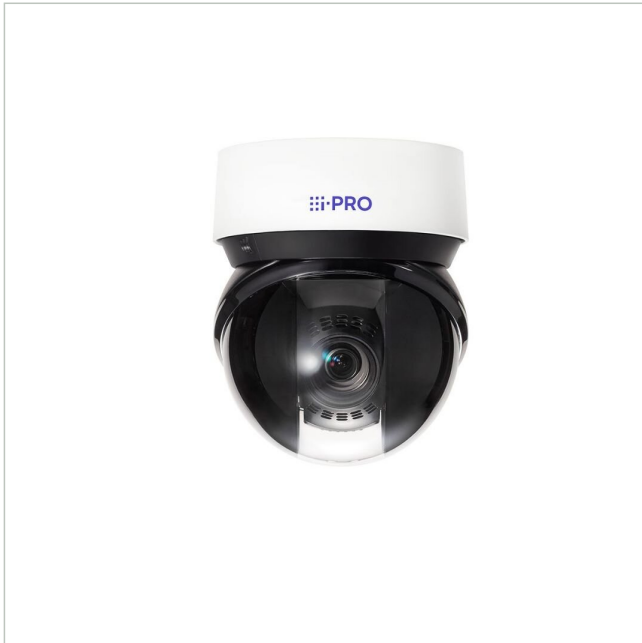

i-PRO WV-S66300-Z3NV

Artikelnummer: 243870
EAN: 4570162071874

Netzwerk PTZ Kamera S-Serie, 2MP@60fps,
4,25-136mm AI, IK10, IP66, out

Hauptmerkmale

2MP (1080p)

32x optischer Zoom

Innovative PTZ mit neuem Formfaktor

Bis zu 2 Edge AI-Analyse-Apps

Automatische AI-Verfolgung

ClearSight-Beschichtung

Schwenk-/Neigegeschwindigkeit bis zu 500 Grad/s neigen und

Eingebautes FIPS 140-2 Level 3 zertifiziertes Sicherheitseleme

NDAA-konform

Herkunftsland Japan

Spezifikationen

Allgemeines	
Farbe (Kuppel)	klar
Gehäuseart	Außen
Gehäusematerial	Aluminium
Montageart	Deckenmontage, Wandmontage
ONVIF	ONVIF Profile G, ONVIF Profile M, ONVIF Profile S, ONVIF Profile T
Power over Ethernet	IEEE 802.3bt
Schutzart	IP66
Stromversorgung	PoE++
Temperaturbereich (Betrieb)	-50°C ~ +60°C

i-PRO WV-S66300-Z3NV

Fortsetzung Spezifikationen

Wide Dynamic Range (WDR)	WDR 144dB
Zertifizierungen	IK10,FIPS 140-2 LV3
Kamera	
Auflösungsstandard	2 MP
Aufnahmesensor	CMOS
Chipgröße	1/2,8"
Lichtempfindlichkeit	0,011 Lux bei F1,6
System	True Day&Night
Display / Darstellung	
Bildauflösung max.	1920x1080
Funktionen	
Drehbereich	360
Geschwindigkeit (manuelle Steuerung)	150 °/sec
Geschwindigkeit (Zielanfahrt)	700 °/sec
Interner-Speicher	optional
Schnittstellen / Eingänge / Ausgänge	
Steuer-Schnittstellen	RJ45
Objektiv	
Bildwinkel horizontal	2,4 - 65°
Brennweite	4,25 - 136 mm
MOD (Minimum Object Distance)	0 m
Objektiv Typ	Varifokal (motorisiert)
Zoomfaktor (optisch)	32
Video	
Bildübertragungsrate max.	60 fps
Videokompression	H.264, H.265, M-JPEG
Produktkennzeichnungen	
EAN/GTIN	4570162071874
Hersteller-Nummer	WV-S66300-Z3NV
Serie	i-PRO S-Serie