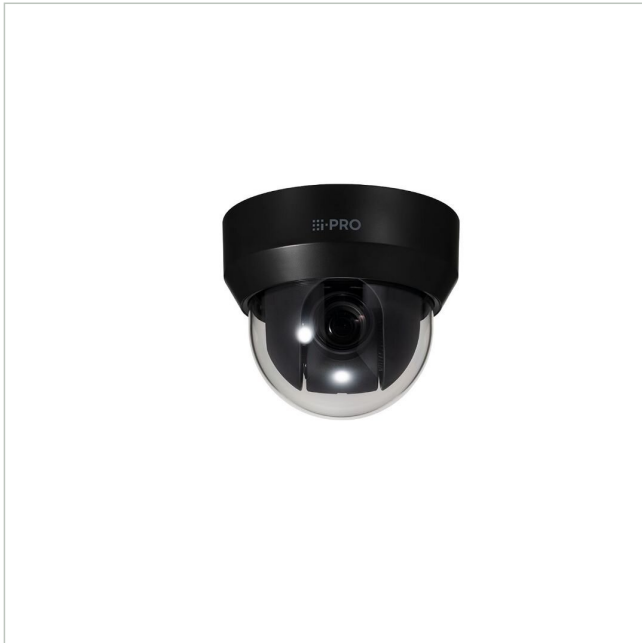

i-PRO WV-S65301-Z1-1V

Artikelnummer: 243849
EAN: 4582619079715

Netzwerk PTZ Kamera S-Serie, 2MP@60fps,
4,7-47,0mm AI, IK10, IP66, out, black

Hauptmerkmale

2MP (1080p)

10x optischer Zoom

Intelligente Automatik (mit AI-Engine)

Super Dynamic 144dB

Farbige Nachtsicht (0,001 bis 0,015 lx)

Langlebiger Pan/Tilt-Getriebemechanismus

Eingebautes FIPS 140-2 Level 3 zertifiziertes Sicherheitselement

NDAA-konform

Herkunftsland Japan

Spezifikationen

Allgemeines	
Heizung	Nein
Vandalismusgeschützt	Ja
Farbe (Gehäuse)	schwarz
Farbe (Kuppel)	klar
Gehäuseart	Außen
Gehäusematerial	Aluminium
Montageart	Deckenmontage, Wandmontage
ONVIF	ONVIF Profile G, ONVIF Profile M, ONVIF Profile S, ONVIF Profile T
Power over Ethernet	IEEE 802.3af, IEEE 802.3at

i-PRO WV-S65301-Z1-1V

Fortsetzung Spezifikationen

Schutzart	IP66
Stromversorgung	12VDC, PoE, PoE+
Temperaturbereich (Betrieb)	-30°C ~ +55°C
Wide Dynamic Range (WDR)	WDR 144dB
Zertifizierungen	IK10,FIPS 140-2 LV3
Kamera	
Gegenlichtkompensation	Ja
Auflösungsstandard	2 MP
Aufnahmesensor	CMOS
Chipgröße	1/2,8"
Lichtempfindlichkeit	0,015 Lux bei F1,6
System	True Day&Night
Display / Darstellung	
Bildauflösung max.	1920x1080
Funktionen	
Audiounterstützung	Ja
Bewegungsmelder	Ja
Digitale Rauschunterdrückung (DNR)	Ja
Drehbereich	360 °
Geschwindigkeit (manuelle Steuerung)	150 °/sec
Geschwindigkeit (Zielanfahrt)	500 °/sec
Interner-Speicher	optional
Schnittstellen / Eingänge / Ausgänge	
Alarめingänge	0
Steuer-Schnittstellen	RJ45
Objektiv	
Bildwinkel horizontal	6,7 - 47°
Brennweite	4,7 - 47 mm
Objektiv Typ	Varifokal (motorisiert)
Zoomfaktor (optisch)	10
Video	
Bildübertragungsrate max.	60 fps
Videokompression	H.264, H.265, M-JPEG
Produktkennzeichnungen	
EAN/GTIN	4582619079715
Hersteller-Nummer	WV-S65301-Z1-1V
Serie	i-PRO S-Serie